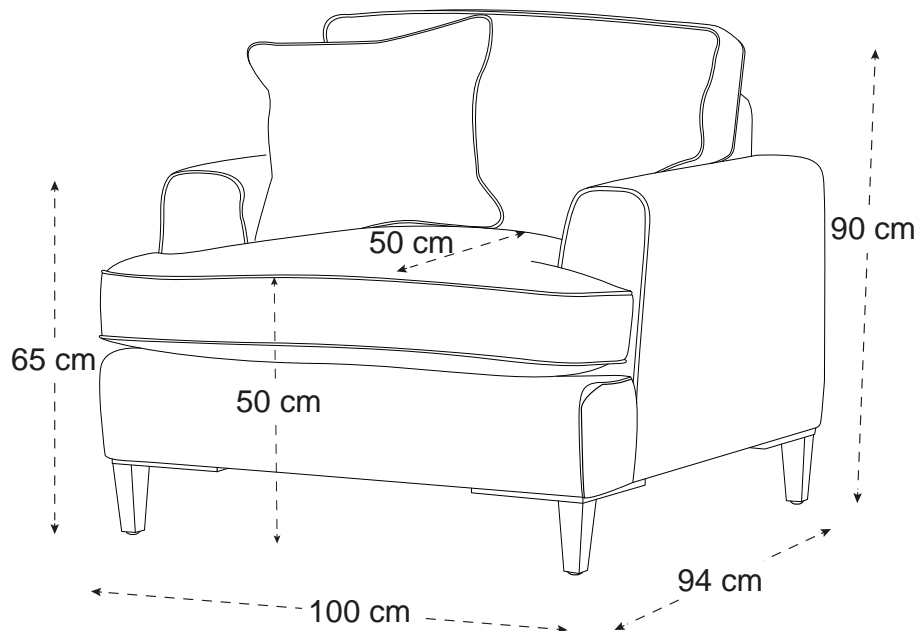

Notera att våra möbler är handgjorda och därmed kan variera något i storlek.

PRODUKTINFORMATION

Varumärke	Newport
Varianter	1-sits
Färg	Sand
Martindale	50000
Bredd	100 cm
Djup	94 cm
Höjd	90 cm
Sittdjup	50 cm
Sitthöjd	50 cm
Armstödshöjd	65 cm
Stomme	Bokträ, Furu, Plywood, MDF
Ben	Bok
Klädsel	Polyester
Fyllning	Pocketfjädrar, Silikon
Tygåtgång	7
SKU	100121