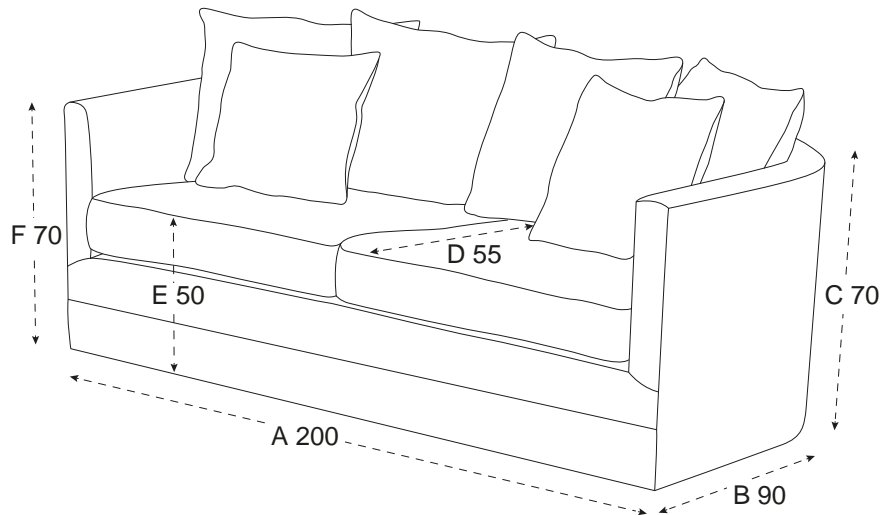

#### PRODUKTINFORMATION

Varumärke	Newport
Varianter	2,5-sits
Färg	Sand
Martindale	50000
Ben	PE-Plast
Fyllning	Pocketfjädrar, Silikon
Klädsel	Polyester
Stomme	Bokträ, Furu, Plywood, MDF
Bredd	200 cm
Djup	90 cm
Höjd	70 cm
Sittdjup	55 cm
Sitthöjd	50 cm
Armstödshöjd	70 cm
SKU	55698