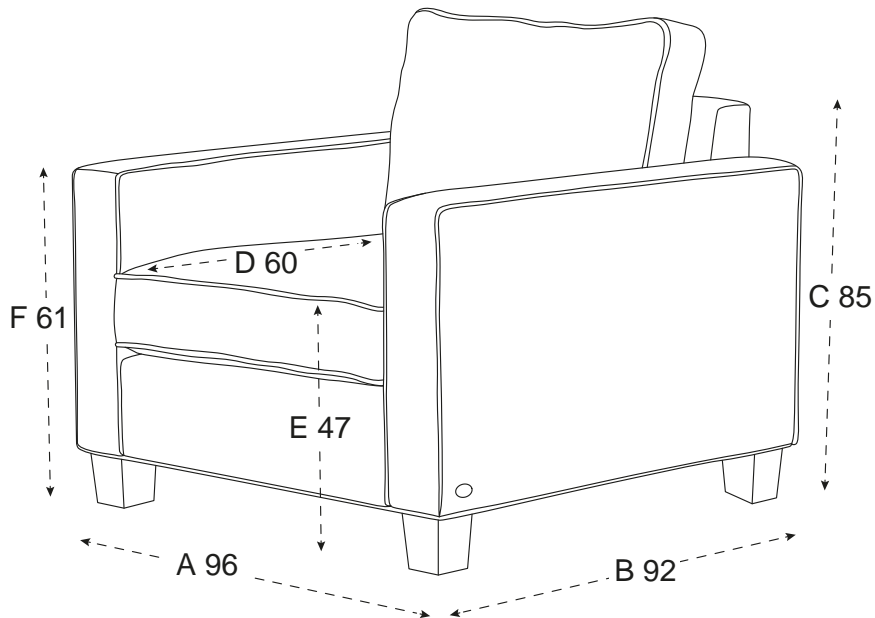

PLAZA FÅTÖLJ SAND

Plaza fåtölj är en elegant nyhet från Newport Premium Furniture. Dess klassiska uttryck och rena linjer gör att den passar in i många miljöer och hem. Fåtöljen har en gedigen stomme av trä och en sittdyna av pockeffjädrar, som vanligtvis även används i sängar för hög komfort. Ryggdynan består av silikon och hela soffan är klädd i ett tyg av 100% polyester i en härlig sandnyans. Detta ger Plaza en bekväm och mjuk känsla där du vill spendera många timmar. Klädseln på kuddar, sitt- och ryggdyna är avtagbar. Vid tvätt av klädseln rekommenderas kemtvätt.

PRODUKTINFORMATION

Varumärke	Newport
Varianter	Fåtölj
Bredd	96 cm
Längd	92 cm
Höjd	85 cm
Martindale	40000
Ben	Bok
Fyllning	Pocketfjädrar, Silikon
Klädsel	Polyester
Stomme	Bokträ, Furu, Plywood, MDF
Djup	92 cm
Sittdjup	60 cm
Sitthöjd	47 cm
SKU	58853