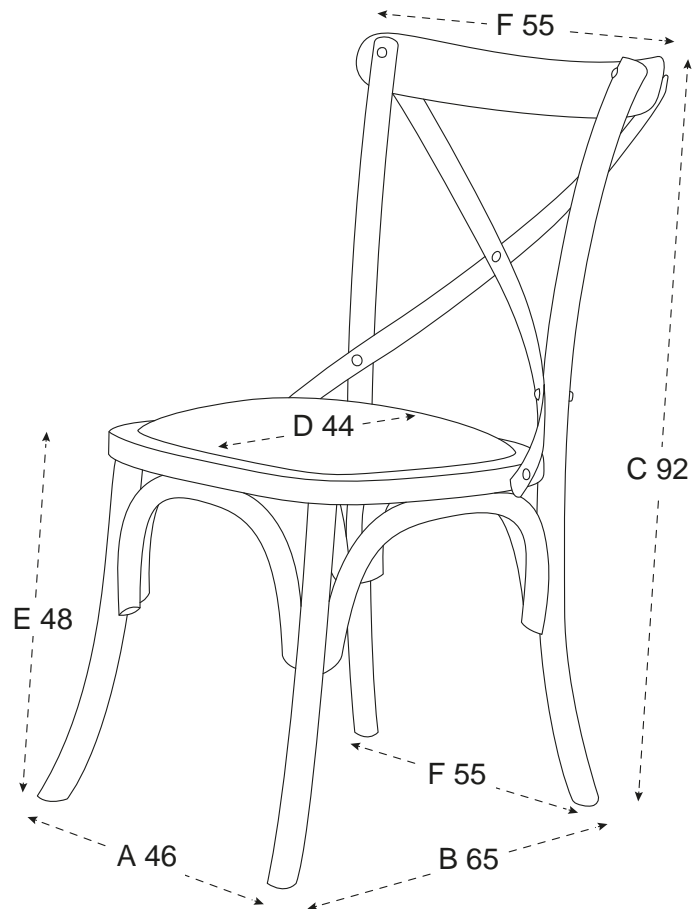

## NEWPORT CROSS MATSTOL DRIFTED OAK

---

Stol av exklusiv solid amerikansk ek i färgen Drifted Oak med sits av traditionell rotting i natur. Inspirerad från den otroligt populära caféstolen som syns runt om i Europas vackraste städer, en mycket användbar matstol med korsad rygg tillverkad av exklusiv gedigen ek. Går även få i Brown Drifted Oak, Black Drifted Oak, White Weathered Oak, Rich Brown och Weathered Oak.

#### PRODUKTINFORMATION

Varumärke	Newport
Färg	Drifted oak
Material	Ek
Sitt höjd	48 cm
Sitt djup	44 cm
Bredd	46 cm
Maxbredd	55 cm
Djup	65 cm
Höjd	92 cm
SKU	35120