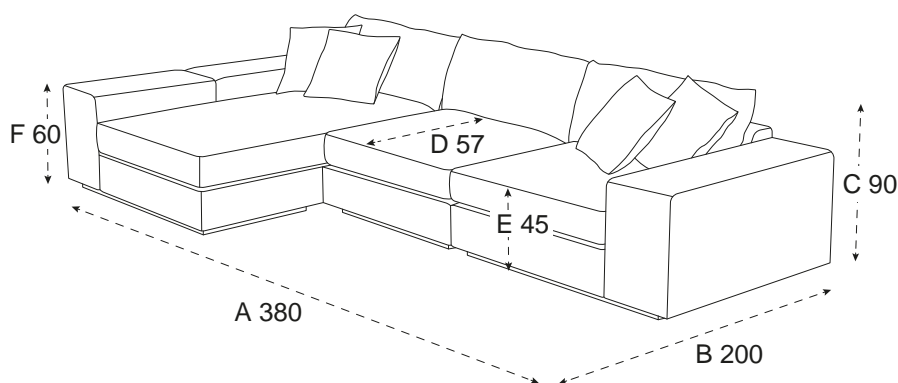

## MALIBU SOFFA OFF-WHITE

---

Nyheten Malibu från Newport Premium Furniture är en underbar soffa med hög komfort och generös sittyta. Soffan är hela 3,8 meter bred och har en otroligt inbjudande sits. Soffan har en sittdyna av pockettfjädrar som även används i sängar för hög komfort. Ryggdynan består av silikon och hela soffan är klädd i ett tyg av 100% polyester i en stilig off-white nyans. Sex stycken ryggkuddar ingår för att du själv skall kunna justera djupet på soffan. Soffan har en gedigen stomme av trä.

Malibu är en modulsoffa vilket gör att dess olika delar kan flyttas runt efter behov och är mycket anpassningsbar. Denna konstellation består av en mittdel, två motstående hörndelar och en divan. Divanen är vändbar och går att ha på både höger och vänster sida. Klädseln på sitt- och ryggdyna är avtagbar. Vid tvätt av klädseln rekommenderas kemtvätt.

#### PRODUKTINFORMATION

Varumärke	Newport
Martindale	50000
Ben	Bok
Fyllning	Pocketfjädrar, Silikon
Klädsel	Polyester
Stomme	Bokträ, Furu, Plywood, MDF
Bredd	380 cm
Djup	200 cm
Höjd	90 cm
Sittdjup	57 cm
Sitthöjd	40 cm
Armstödshöjd	60 cm
SKU	55660