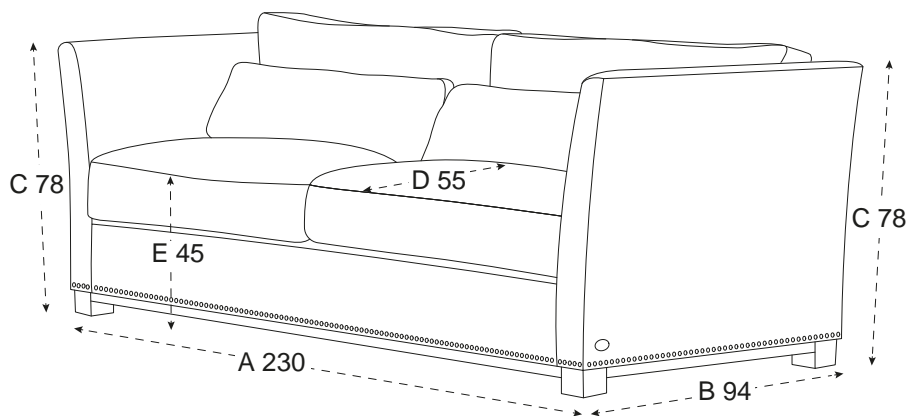

PRODUKTINFORMATION

Varumärke	Newport
Varianter	3-sits
Färg	Off-white
Martindale	50000
Ben	Bok
Fyllning	Pockeffjädrar, Fjädrar, Silikon
Klädsel	Polyester
Stomme	Bokträ, Furu, Plywood, MDF
Bredd	230 cm
Djup	94 cm
Höjd	78 cm
Sittdjup	55 cm
Sitthöjd	45 cm
Armstödshöjd	78 cm
SKU	46950