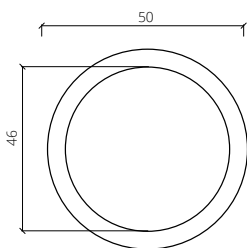

Möbelunderlägg i metall, finns i fem olika färger. Elegant detalj som skyddar golv mot tryckmärken från möbelben och möbelhjul som soffor flyglar och andra tunga möbler.

GOLVSKYDD

Art nr. 6900-05
Mått Ø 50 mm utvändigt Ø 46 mm invändigt H. 12 mm
Material Metall
Färg Cooper Bronze
Färg alt. Black Brush, Brass Antique,
Polish Brass, Silver Nickel