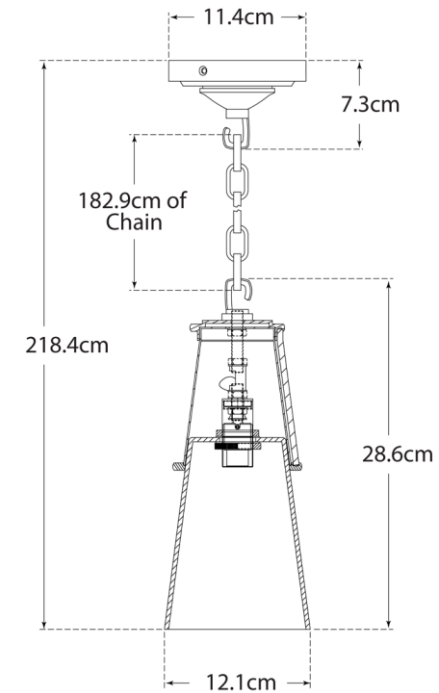

### Robinson Small Pendant

Item # TOB 5751HAB-CG-EU

Designer: Thomas O'Brien

Height: 28.6cm

Width: 12.1cm

Canopy: 11.5cm Round

Finishes: BZ, HAB, PN

Glass Options: CG, SG, WG

Socket: E14 Candelabra

Wattage: 60 B11

IP Rating: IP20 Class I

TOB5751