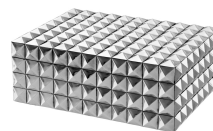

E I C H H O L T Z

## SPECIFICATION SHEET

<b>Item no.</b>	110050
<b>Item description</b>	Box Vivienne nickel finish S
<b>Category</b>	Accessories
<b>Type</b>	Boxes
<b>Country of origin</b>	India

### ITEM MEASUREMENTS

<b>Dimensions (cm)</b>	28 x 21 x H. 10 cm
<b>Dimensions (inch)</b>	11.02" x 8.27" x 3.94" H

<b>Net weight (kg)</b>	1
------------------------	---