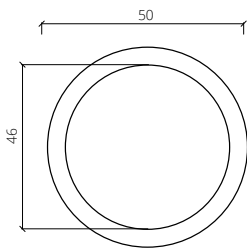

Möbelunderlägg i metall, finns i fem olika färger. Elegant detalj som skyddar golv mot tryckmärken från möbelben och möbelhjul som soffor flyglar och andra tunga möbler.

GOLVSKYDD

Art nr. 6900-01
Mått Ø 50 mm utvändigt Ø 46 mm invändigt H. 12 mm
Material Metall
Färg Silver Nickel
Färg alt. Black Brush, Brass Antique,
Cooper Bronze, Polish Brass