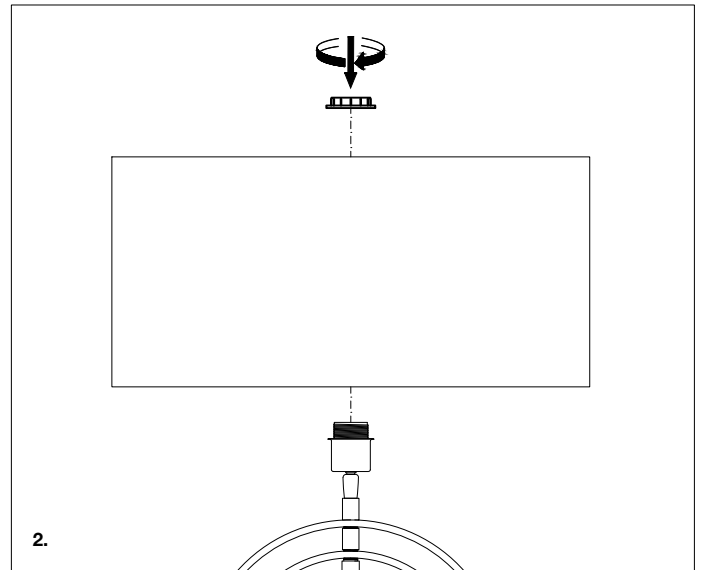

118265 Table Lamp Pearl

**MAX. 0.23A**  
**PF > 0.5**