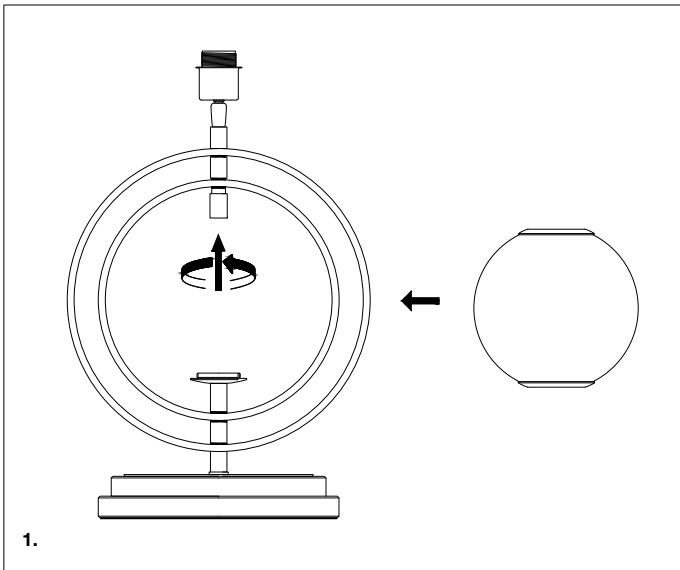

118265 Table Lamp Pearl

**MAX. 0.23A**  
**PF > 0.5**