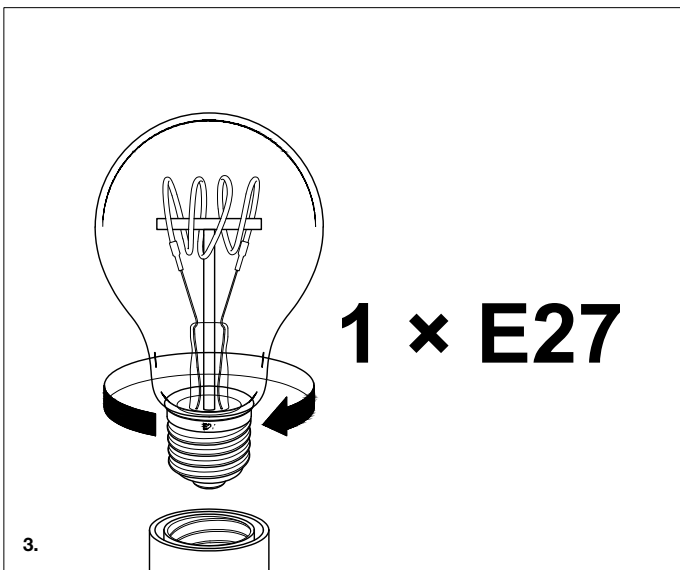

118265 Table Lamp Pearl

**MAX. 0.23A**  
**PF > 0.5**