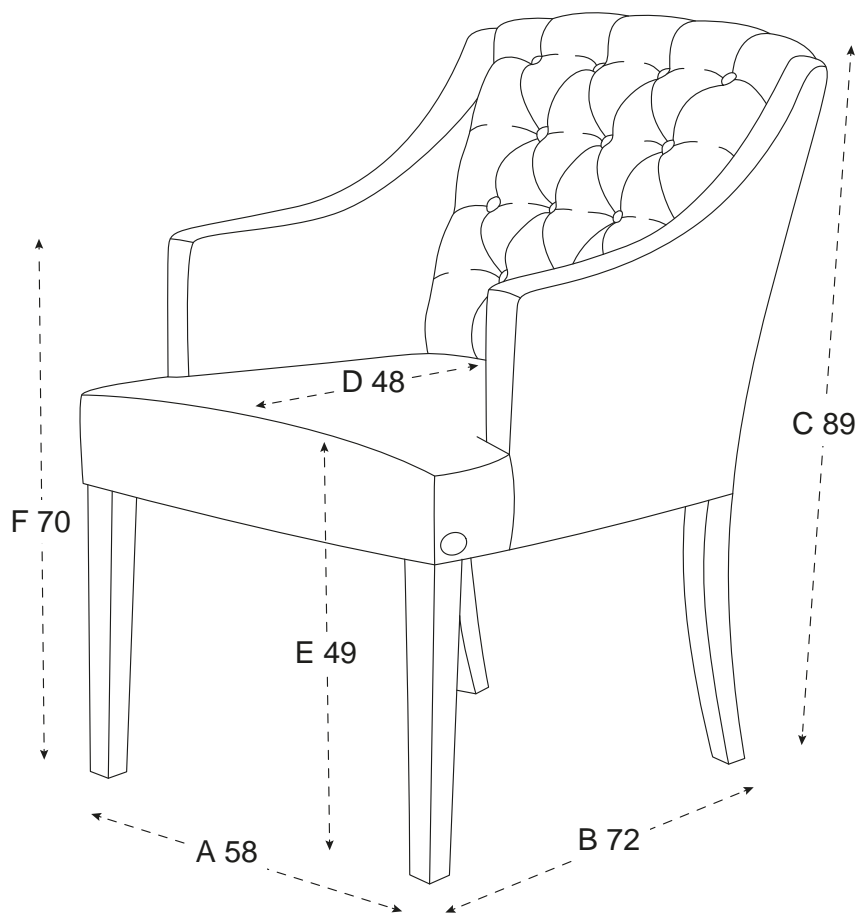

## NEWPORT DELANO KARMSTOL SAND

Delano är en tidlös och stilfull karmstol från Newport Collection. Matstolen är omsorgsfullt tillverkad av utvalda materialval för att skapa rätt balans mellan kvalitet och design. Med sitt pikerade ryggstöd med knappar och mjuka stoppning av kallsaum, är Delano en mycket bekväm och komfortabel stol som andas sofistikerad lyx och elegans. Stolen är klädd i finstrukturerat slitstarkt tyg i färgen sand. Stommen är tillverkad av pinjeträ och stolsbenen av kvalitativ björkträ som är lackerade i en mörkbrun bet. Newport-emblem i mässing sitter vid matstolens främre ben. Med sin klassiska form och sobra färg i sand/beige passar matstolen till många matbord. Delano karmstol finns även i färgerna indigo och vit.

#### PRODUKTINFORMATION

Varumärke	Newport
Martindale	50000
Ben	Alträ, Björk
Klädsel	Polyester
Fyllning	Skum
Bredd	58 cm
Djup	72 cm
Höjd	89 cm
Sittdjup	48 cm
Sitthöjd	49 cm
Armstödshöjd	70 cm
SKU	43853