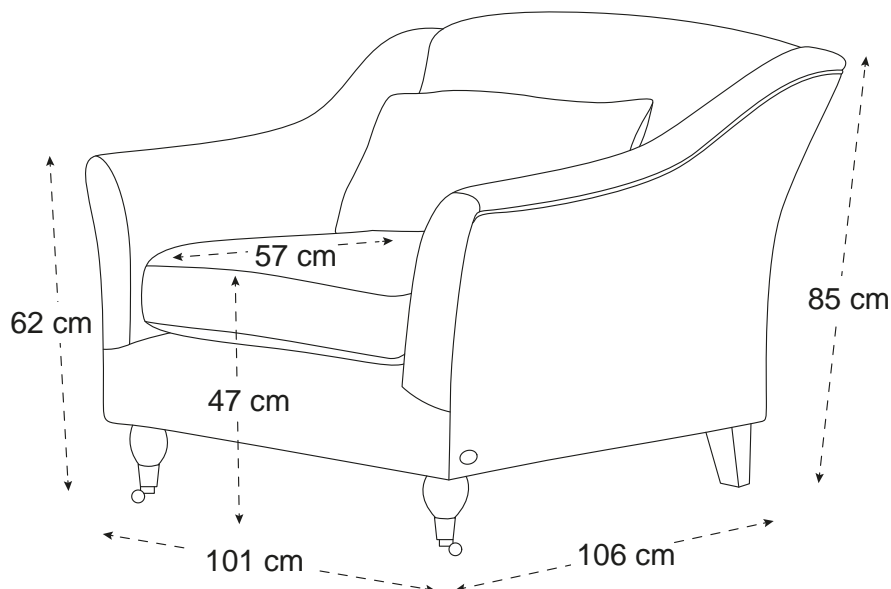

PRODUKTINFORMATION

Varumärke	Newport
Varianter	Fåtölj
Bredd	101 cm
Höjd	85 cm
Martindale	40000
Ben	Bok
Fyllning	Pocketfjädrar, Skum
Klädsel	Polyester
Stomme	Bokträ, Furu, Plywood, MDF
Djup	106 cm
Sittdjup	57 cm
Sitt höjd	47 cm
Armstödshöjd	62 cm
SKU	58857