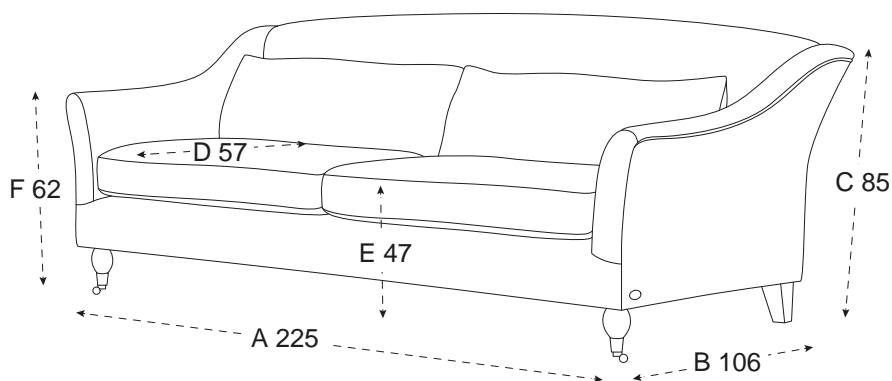

#### PRODUKTINFORMATION

Varumärke	Newport
Varianter	4-sits
Höjd	85 cm
Martindale	40000
Ben	Bok
Fyllning	Pocketfjädrar, Skum
Klädsel	Polyester
Stomme	Bokträ, Furu, Plywood, MDF
Djup	106 cm
Sittdjup	57 cm
Sitthöjd	47 cm
Armstödshöjd	72 cm
Bredd	225 cm
SKU	58859