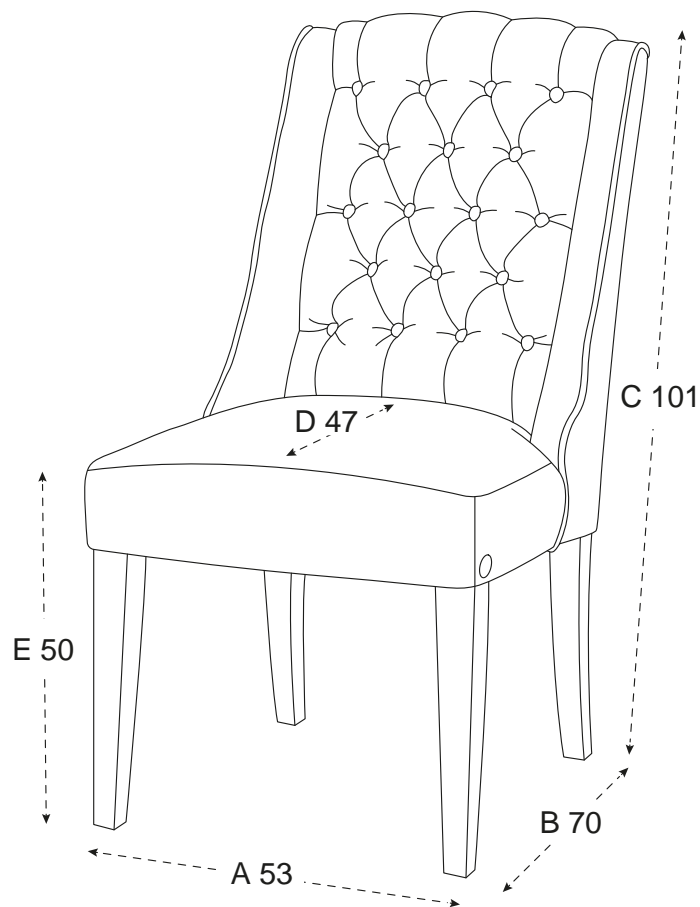

NEWPORT VENICE MATSTOL SAND

Venice är en tidlös och stilfull matstol från Newport Collection. Matstolen är omsorgsfullt tillverkad av utvalda materialval för att skapa rätt balans mellan kvalité och design. Med sitt pikerade långa ryggstöd med knappar och mjuka stoppning av kallskum, är Venice en mycket bekväm och komfortabel matstol som andas sofistikerad lyx och elegans. Stolen är klädd i en vacker sandfärg i finstrukturerat slitstarkt tyg i 100% polyester med en slitstyrka på 15.000 martindale. Stommen är tillverkad av pinjeträ och stolsbenen av kvalitativ björkträ som är lackerade i en mörkbrun bet. Newport-emblem i mässing sitter vid matstolens främre ben. Med sin klassiska form och sobra färg i sand passar Newport Venice matstol till många matbord. Venice matstol finns även i färgerna off-white och indigo.

PRODUKTINFORMATION

Varumärke	Newport
Färg	Sand
Martindale	50000
Ben	Björk
Klädsel	Polyester
Fyllning	Skum
Bredd	53 cm
Djup	70 cm
Höjd	101 cm
Sittdjup	47 cm
Sitthöjd	50 cm
SKU	43856

SKÖTSELRÅD

Placera inte din tygmöbel i direkt solljus eller för nära en värmekälla, eftersom det kan orsaka blekning och fläckar. Vi rekommenderar minst 20 cm luft mellan möblerna och värmekällan, längre avstånd om det är en öppen spis eller kamin.