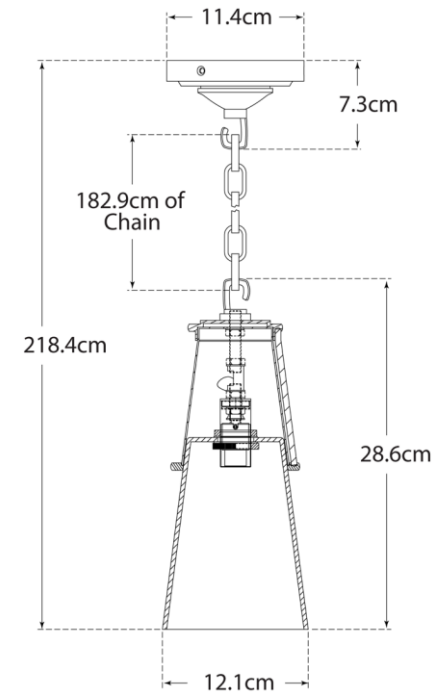

TEAR SHEET

Robinson Small Pendant Item # TOB 5751PN-WG-EU

Designer: Thomas O'Brien

Height: 28.6cm

Width: 12.1cm

Canopy: 11.5cm Round

Finishes: BZ, HAB, PN

Glass Options: CG, SG, WG

Socket: E14 Candelabra

Wattage: 60 B11

IP Rating: IP20 Class I

TOB5751