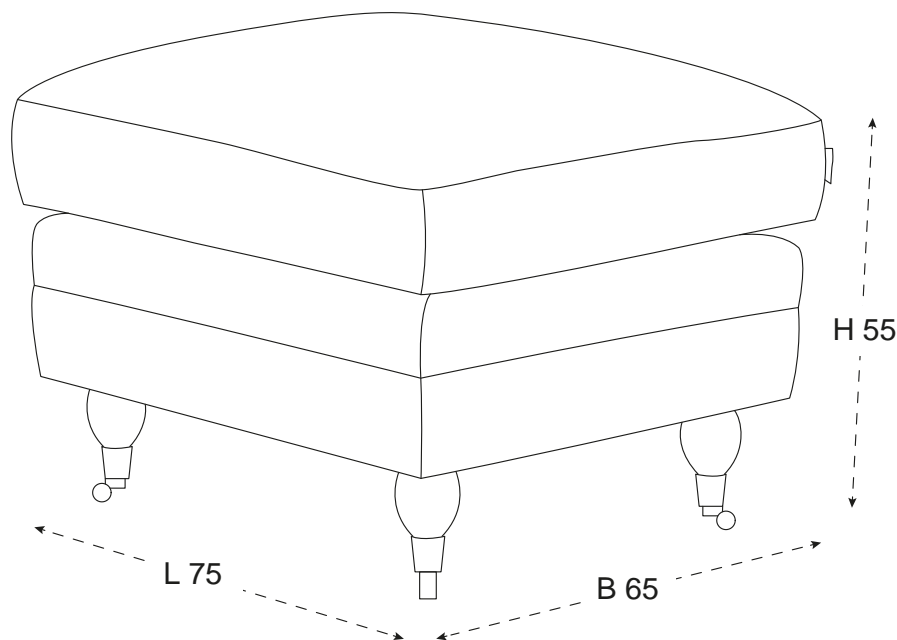

PRODUKTINFORMATION

Varumärke	Newport
Varianter	Fotpall
Martindale	50000
Ben	Bok
Fyllning	Kallskum, Fjädrar, Silikon
Klädsel	Polyester
Stomme	Bokträ, Furu, Plywood, MDF
Bredd	75 cm
Djup	65 cm
Höjd	55 cm
Armstödshöjd	59 cm
SKU	43841

SKÖTSELRÅD

Placera inte din tygmöbel i direkt solljus eller för nära en värmekälla, eftersom det kan orsaka blekning och fläckar. Vi rekommenderar minst 20 cm luft mellan möblerna och värmekällan, längre avstånd om det är en öppen spis eller kamin.

Smuts medför slitage, därför är det viktigt att du vädrar och dammsuger din möbel regelbundet då smuts medför slitage. Använd ett specialmunstycke avsett för soffor.

När du får hem din tygmöbel rekommenderar vi att du impregnerar den med [textilimpregnering](#). Får tyget en fläck bör det tas bort omgående med [textilrengöring](#).

QR-KOD FÖR AR

Skanna QR-koden med din mobilkamera för att visa den här produkten på din enhet och placera ut den i din omgivning.