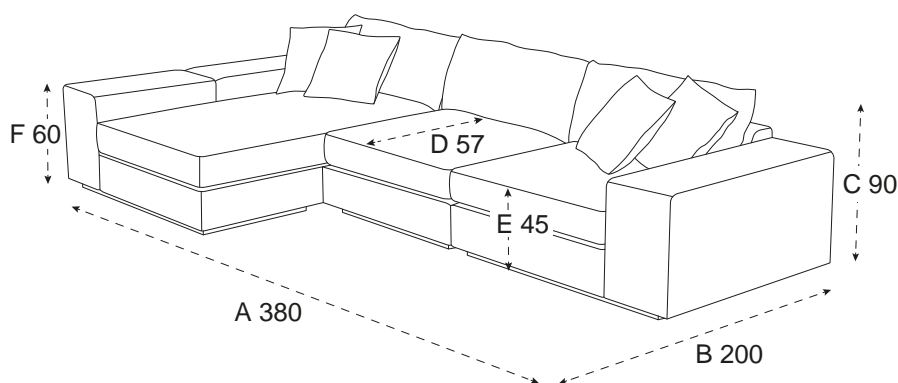

## MALIBU SOFFA SAND

---

Nyheten Malibu från Newport Premium Furniture är en underbar soffa med hög komfort och generös sittyta. Soffan är hela 3,8 meter bred och har en otroligt inbjudande sits. Soffan har en sittdyna av pocketfjädrar som även används i sängar för hög komfort. Ryggdynan består av silikon och hela soffan är klädd i ett tyg av 100% polyester i en stilig sandfärgad nyans. Sex stycken ryggkuddar ingår för att du själv skall kunna justera djupet på soffan. Soffan har en gedigen stomme av trä.

Malibu är en modulsoffa vilket gör att dess olika delar kan flyttas runt efter behov och är mycket anpassningsbar. Denna konstellation består av en mittdel, två motstående hörndelar och en divan. Divanen är vändbar och går att ha på både höger och vänster sida. Klädseln på sitt- och ryggdyna är avtagbar. Vid tvätt av klädseln rekommenderas kemtvätt.

#### PRODUKTINFORMATION

Varumärke	Newport
Martindale	50000
Ben	Bok
Fyllning	Pocketfjädrar, Silikon
Klädsel	Polyester
Stomme	Bokträ, Furu, Plywood, MDF
Bredd	380 cm
Djup	200 cm
Höjd	90 cm
Sittdjup	57 cm
Sitthöjd	40 cm
Armstödshöjd	60 cm
SKU	55005