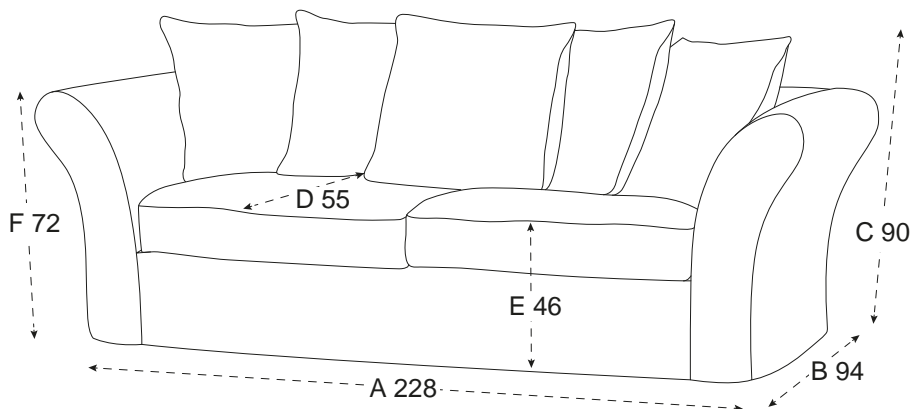

## HAMPTON SOFFA OFF-WHITE 3-SITS

---

Soffan är en elegant och populär modell som passar i många miljöer. Soffmodellen är djup och inbjudande med ett medellångt mjukt säte och stödjande rygg. Sittplymån består av skum och sittdynans ytskikt består av fjädrar och silikon. Ryggdynan består även den av silikon och fjädrar som ger en mjuk och omslutande känsla. Soffan har en gedigen stomme av trä. Avtagbar och tvättbar klädsel i polyester.

Finns i flera olika färger. Kuddarnas mått är 57 x 57 cm. 3-sits soffa.

#### PRODUKTINFORMATION

|              |                            |
|--------------|----------------------------|
| Varumärke    | Newport                    |
| Varianter    | 3-sits                     |
| Färg         | Off-white                  |
| Martindale   | 50000                      |
| Stomme       | Bokträ, Furu, Plywood, MDF |
| Fyllning     | Kallskum, Fjädrar, Silikon |
| Klädsel      | Polyester                  |
| Ben          | PE-Plast                   |
| Bredd        | 228 cm                     |
| Djup         | 94 cm                      |
| Höjd         | 90 cm                      |
| Sittdjup     | 55 cm                      |
| Sitthöjd     | 46 cm                      |
| Armstödshöjd | 72 cm                      |
| SKU          | 42238                      |