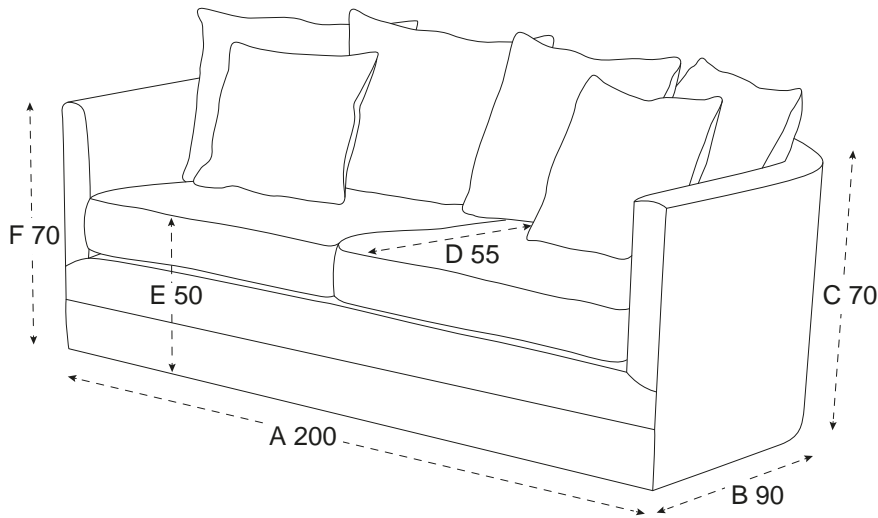

MONROE SOFFA OFF-WHITE

Den eleganta soffan Monroe har en stilren design och är en nyhet från Newport Premium Furniture. Dess klassiska uttryck och rena linjer gör att den passar in i många miljöer och hem. Soffan har en gedigen stomme av trä och en sittdyna av pockeffjädrar som även används i sängar för hög komfort. Ryggdynan består av silikon och hela soffan är klädd i ett tyg av 100% polyester i en stilig off-white nyans. Detta ger Monroe en bekväm och mjuk känsla där man kan spendera många timmar. Klädseln på sitt- och ryggdyna är avtagbar. Vid tvätt av klädseln rekommenderas kemtvätt.

PRODUKTINFORMATION

Varumärke	Newport
Varianter	2,5-sits
Färg	Off-white
Martindale	50000
Ben	PE-Plast
Fyllning	Pocketfjädrar, Silikon
Klädsel	Polyester
Stomme	Bokträ, Furu, Plywood, MDF
Bredd	200 cm
Djup	90 cm
Höjd	70 cm
Sittdjup	55 cm
Sitthöjd	50 cm
Armstödshöjd	70 cm
SKU	55699