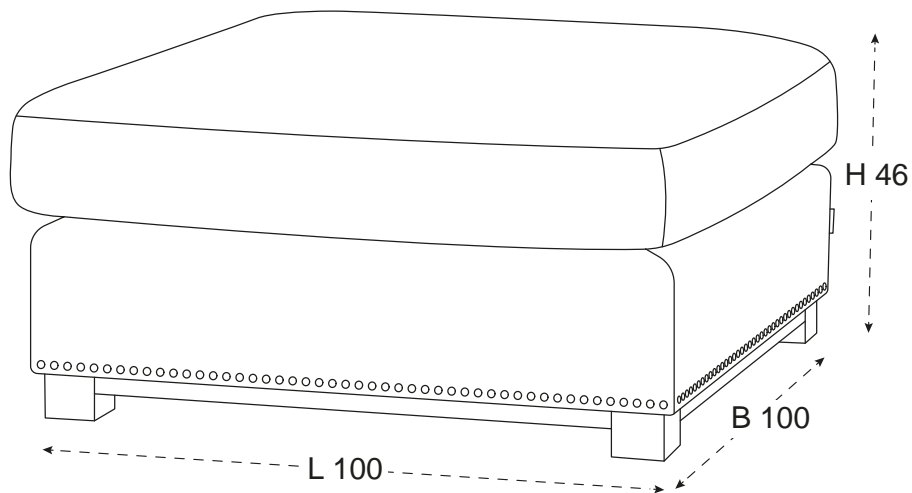

#### PRODUKTINFORMATION

Varumärke	Newport
Varianter	Fotpall
Martindale	50000
Material	Polyester
Ben	Bok
Fyllning	Pockeffjädrar, Fjädrar, Silikon
Klädsel	Polyester
Stomme	Bokträ, Furu, Plywood, MDF
Bredd	100 cm
Höjd	45 cm
SKU	46956