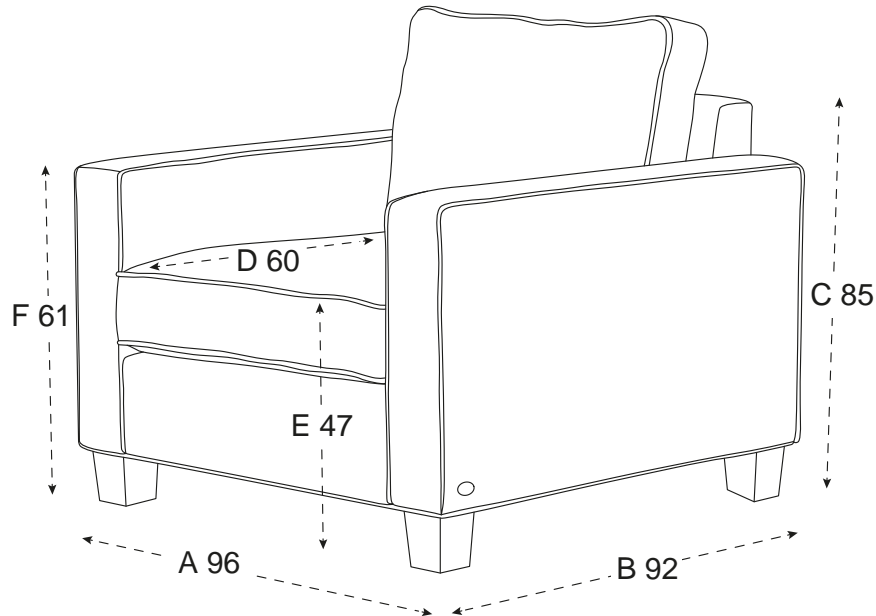

PLAZA FÅTÖLJ OFF-WHITE

Plaza fåtölj är en elegant nyhet från Newport Premium Furniture. Dess klassiska uttryck och rena linjer gör att den passar in i många miljöer och hem. Fåtöljen har en gedigen stomme av trä och en sittdyna av pockeffjädrar, som vanligtvis även används i sängar för hög komfort. Ryggdynan består av silikon och hela soffan är klädd i ett tyg av 100% polyester i en härlig nyans av off-white. Detta ger Plaza en bekväm och mjuk känsla där du vill spendera många timmar. Klädseln på kuddar, sitt- och ryggdyna är avtagbar. Vid tvätt av klädseln rekommenderas kemtvätt.

PRODUKTINFORMATION

Varumärke	Newport
Varianter	Fåtölj
Bredd	96 cm
Längd	92 cm
Höjd	85 cm
Martindale	40000
Ben	Bok
Fyllning	Pocketfjädrar, Silikon
Klädsel	Polyester
Stomme	Bokträ, Furu, Plywood, MDF
Djup	92 cm
Sittdjup	60 cm
Sitthöjd	47 cm
Armstödshöjd	61 cm
SKU	58850