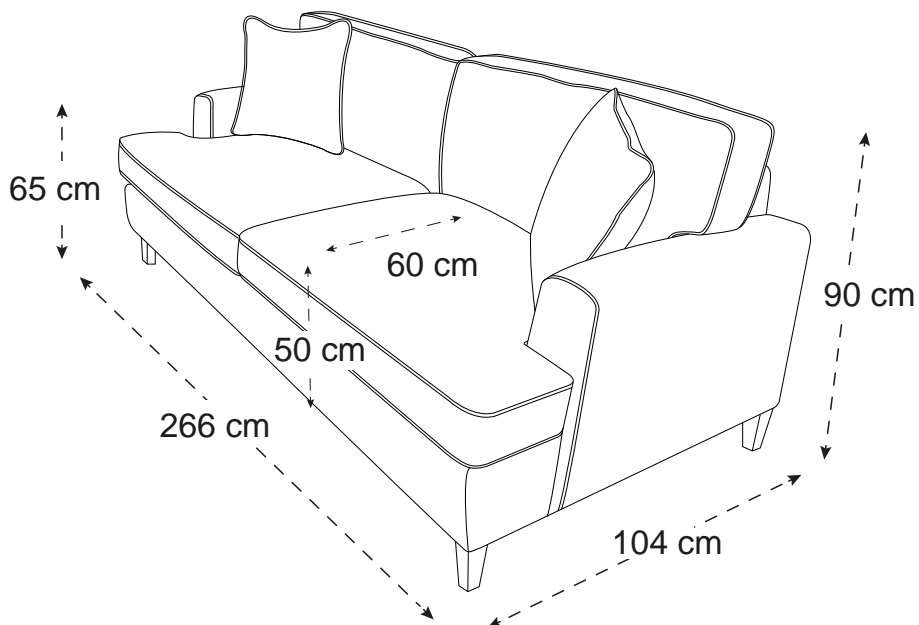

Notera att våra möbler är handgjorda och därmed kan variera något i storlek.

PRODUKTINFORMATION

Varumärke	Newport
Varianter	4-sits
Färg	Sand
Martindale	50000
Ben	Bok
Fyllning	Pocketfjädrar, Silikon
Klädsel	Polyester
Stomme	Bokträ, Furu, Plywood, MDF
Bredd	266 cm
Djup	104 cm
Höjd	90 cm
Sittdjup	60 cm
Sitthöjd	50 cm
Armstödshöjd	65 cm
Tygåtgång	17
SKU	100112