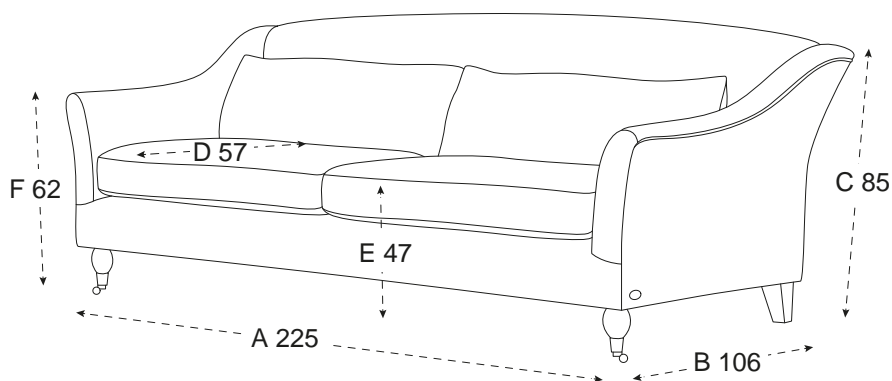

#### PRODUKTINFORMATION

Varumärke	Newport
Varianter	4-sits
Bredd	225 cm
Höjd	85 cm
Martindale	40000
Ben	Bok
Fyllning	Pocketfjädrar, Skum
Klädsel	Polyester
Stomme	Bokträ, Furu, Plywood, MDF
Djup	106 cm
Sittdjup	57 cm
Sitthöjd	47 cm
Armstödshöjd	62 cm
SKU	58851