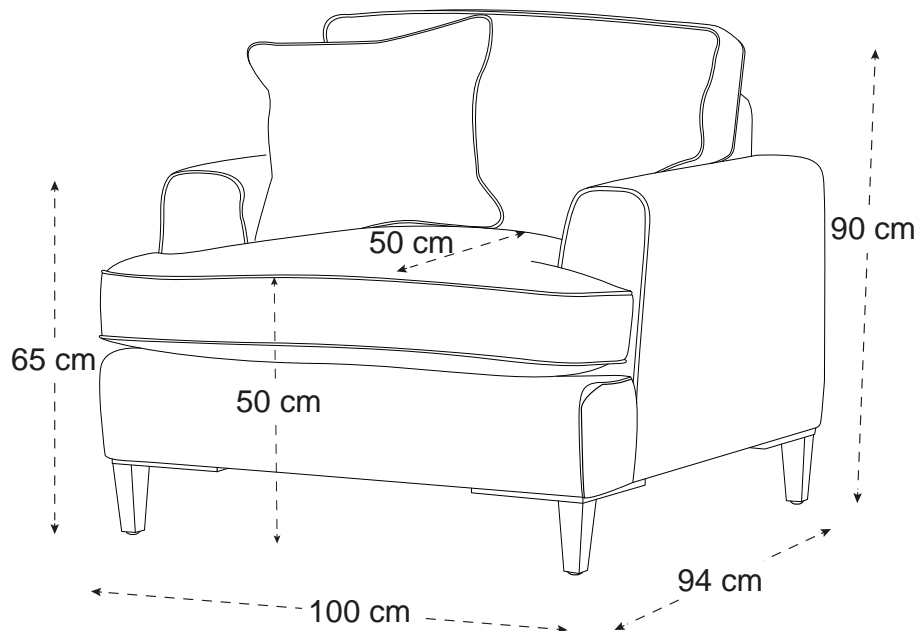

SAN FRANCISCO FÅTÖLJ INDIGO

Sjunk ner i fåtöljen San Francisco. Där stilren design möter avslappnad elegans. Med sina generöst stoppade dynor, mjukt sluttande armstöd och rena silhuetter skapar denna fåtölj en inbjudande atmosfär i vilket rum som helst. Dess lågmälda charm för tankarna till den avslappnade lyxen längs Kaliforniens kust, medan de balanserade proportionerna och rena linjerna tillför en modern, internationell känsla.

Notera att våra möbler är handgjorda och därmed kan variera något i storlek.

PRODUKTINFORMATION

Varumärke	Newport
Varianter	1-sits
Martindale	50000
Bredd	100 cm
Djup	94 cm
Höjd	90 cm
Sittdjup	50 cm
Sitthöjd	50 cm
Armstödshöjd	65 cm
Ben	Bok
Stomme	Bokträ, Furu, Plywood, MDF
Klädsel	Polyester
Fyllning	Pocketfjädrar, Silikon
Tygåtgång	7
SKU	100123