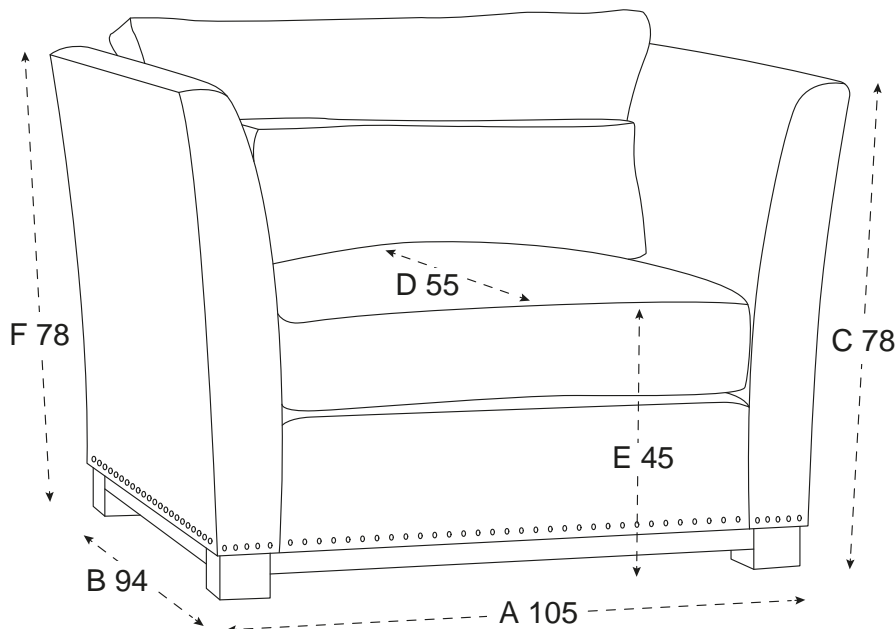

MADISON FÅTÖLJ OFF-WHITE

Fåtölj Madison i färgen off-white från Newport Premium Furniture. Madison har en tidlös och klassisk design som tagits fram med fokus på kvalitet och komfort. Fåtöljen har ben av pinjeträ och är dekorerad med nitar i mässing längs med nederkanterna. Sittplymån består av skum och sittdynans ytskikt består av pockeffjädrar och silikon. Ryggdynan består av silikon och fjädrar som ger en mjuk och omslutande känsla. Fåtöljen har avtagbar sittplymån och ryggdyna. Vid tvätt av klädseln rekommenderas kemtvätt.

PRODUKTINFORMATION

Varumärke	Newport
Varianter	Fåtölj
Martindale	50000
Ben	Bok
Fyllning	Pocketfjädrar, Fjädrar, Silikon
Klädsel	Polyester
Stomme	Bokträ, Furu, Plywood, MDF
Bredd	105 cm
Djup	94 cm
Höjd	78 cm
Sittdjup	55 cm
Sitthöjd	45 cm
Armstödshöjd	78 cm
SKU	46953