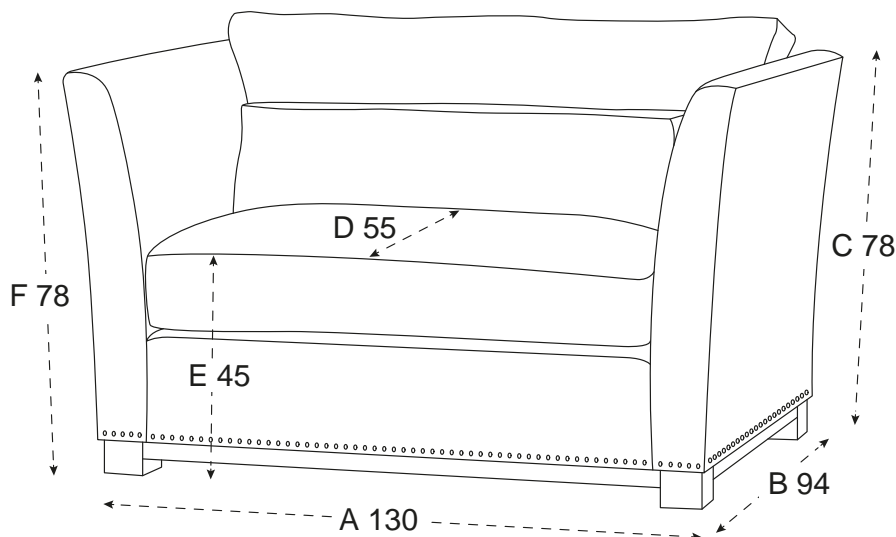

MADISON LOVESEAT INDIGO

Madison loveseat i färgen indigo från Newport Premium Furniture. Madison har en tidlös och klassisk design som tagits fram med fokus på kvalitet och komfort. Den större fåtöljen har ben av pinjeträ och är dekorerad med nitar i mässing längs med nederkanterna. Sittplymån består av skum och sittdynans ytskikt består av pockeffjädrar och silikon. Ryggdynan består av silikon och fjädrar som ger en mjuk och omslutande känsla. Fåtöljen har avtagbar sittplymån och ryggdyna. Vid tvätt av klädseln rekommenderas kemtvätt.

Notera att våra möbler är handgjorda och därmed kan variera något i storlek.

PRODUKTINFORMATION

Varumärke	Newport
Varianter	Loveseat
Martindale	50000
Ben	Bok
Fyllning	Pocketfjädrar, Fjädrar, Silikon
Klädsel	Polyester
Stomme	Bokträ, Furu, Plywood, MDF
Bredd	130 cm
Djup	94 cm
Höjd	78 cm
Sittdjup	55 cm
Sitthöjd	45 cm
Armstödshöjd	70 cm
Färg	Indigo
SKU	46961