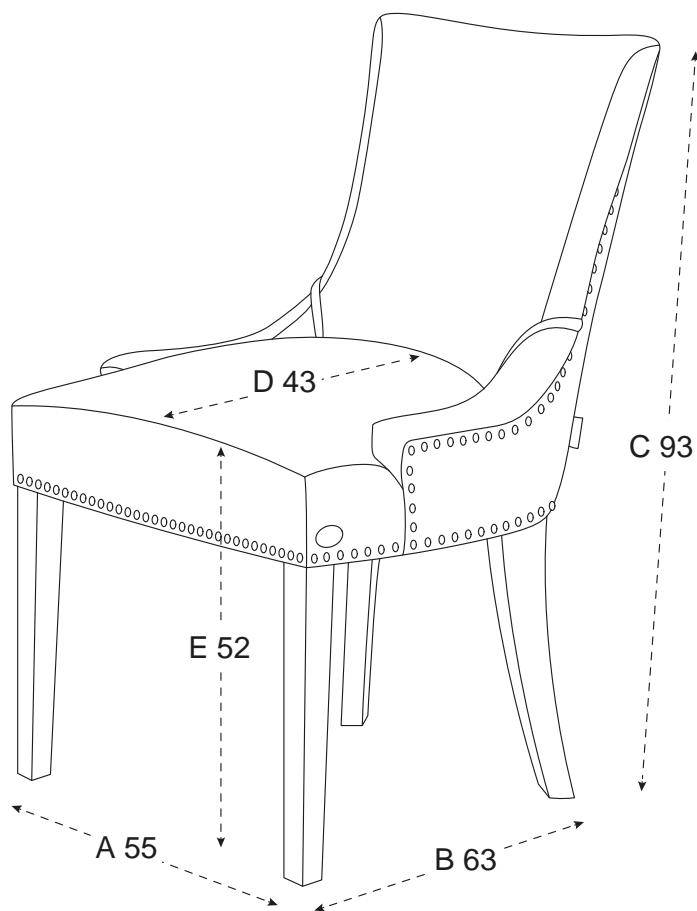

NEWPORT HUDSON MATSTOL SAND

Hudson är en tidlös och elegant matstol från Newport Collection. Matstolen är omsorgsfullt tillverkad av utvalda materialval för att skapa rätt balans mellan kvalitet och design. Med sitt rundade ryggstöd och mjuka stoppning av kallsaum är Hudson en mycket bekväm och komfortabel matstol som andas sofistikerad lyx. Stolen är klädd i ett sandfärgat finstrukturerat slitstarkt tyg. Hudson är vackert dekorerad med nitar i mässing runt sitsen och på ryggstödet baksida. Stommen är tillverkad av pinjeträ och stolsbenen av kvalitativ björkträ som är lackerade i en mörkbrun bet. Newport-emblem i mässing sitter vid matstolens främre ben. Men sin klassiska form och sobra färg i sand/ljusbeige passar Newport Hudson matstol till många matbord. Hudson matstol finns även i indigo.

Martindale 50000.

PRODUKTINFORMATION

Varumärke	Newport
Färg	Sand
Martindale	50000
Ben	Björk
Klädsel	Polyester
Fyllning	Skum
Bredd	55 cm
Djup	63 cm
Höjd	93 cm
Sittdjup	43 cm
Sitthöjd	52 cm
Armstödshöjd	70 cm
SKU	43850