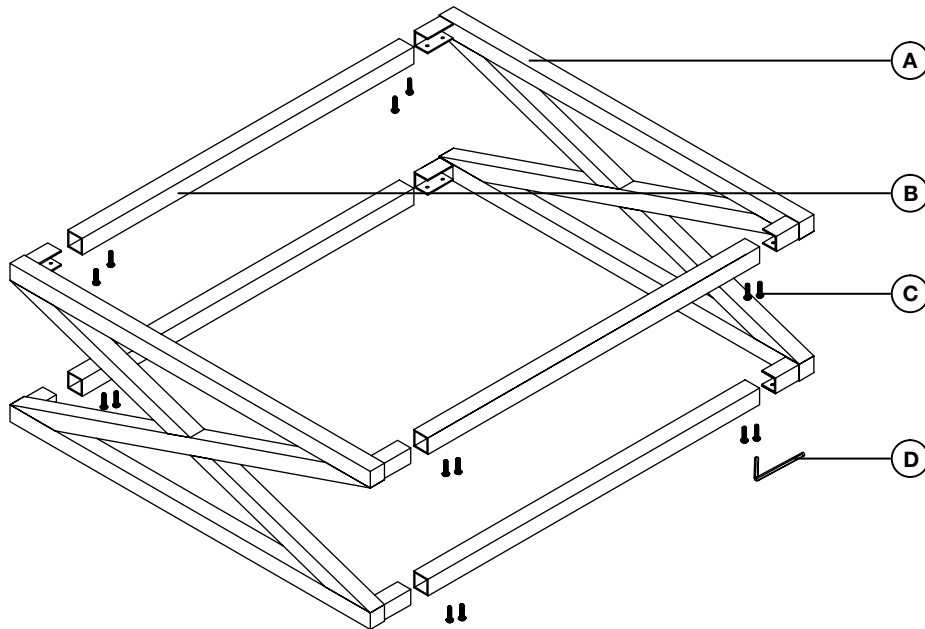

E I C H H O L T Z

111200 COFFEE TABLE CURTIS

ASSEMBLY INSTRUCTION

PARTS

2x

4x

16x

1x

1x

4x

1x

(A)

(B)

(C)

(D)

(E)

(F)

(G)

1