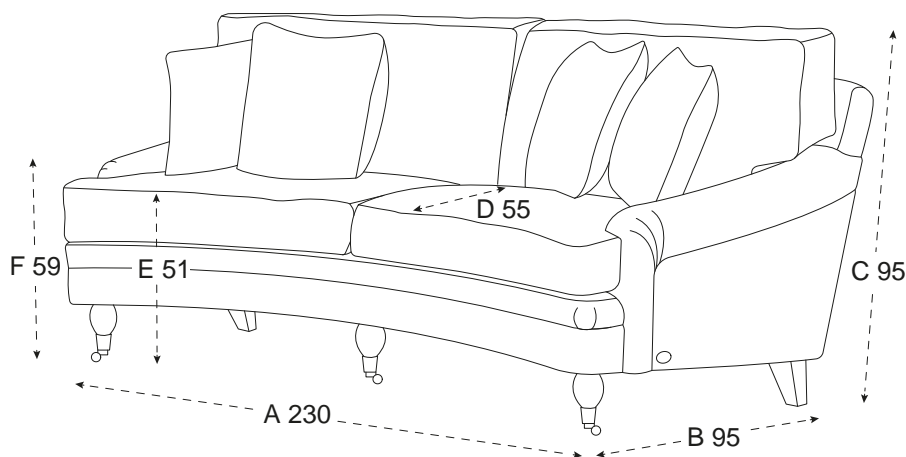

PRODUKTINFORMATION

Varumärke	Newport
Varianter	3-sits
Färg	Beige
Martindale	50000
Ben	Bok
Fyllning	Kallskum, Fjädrar, Silikon
Klädsel	Polyester
Stomme	Bokträ, Furu, Plywood, MDF
Bredd	230 cm
Djup	95 cm
Höjd	95 cm
Sittdjup	55 cm
Sitthöjd	51 cm
Armstödshöjd	59 cm
SKU	43833

SKÖTSELRÅD

Placera inte din tygmöbel i direkt solljus eller för nära en värmekälla, eftersom det kan orsaka blekning och fläckar. Vi rekommenderar minst 20 cm luft mellan möblerna och värmekällan, längre avstånd om det är en öppen spis eller kamin.

Smuts medför slitage, därför är det viktigt att du vädrar och dammsuger din möbel regelbundet då smuts medför slitage. Använd ett specialmunstycke avsett för soffor.

När du får hem din tygmöbel rekommenderar vi att du impregnerar den med [textilimpregnering](#). Får tyget en fläck bör det tas bort omgående med [textilrengöring](#).

QR-KOD FÖR AR

Skanna QR-koden med din mobilkamera för att visa den här produkten på din enhet och placera ut den i din omgivning.