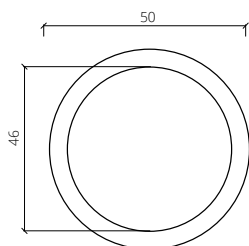

## GOLVSKYDD

<i>Art nr.</i>	6900-03
<i>Mått</i>	Ø 50 mm utvändigt Ø 46 mm invändigt H. 12 mm
<i>Material</i>	Metall
<i>Färg</i>	Brass Antique
<i>Färg alt.</i>	Black Brush, Cooper Bronze, Polish Brass, Silver Nickel