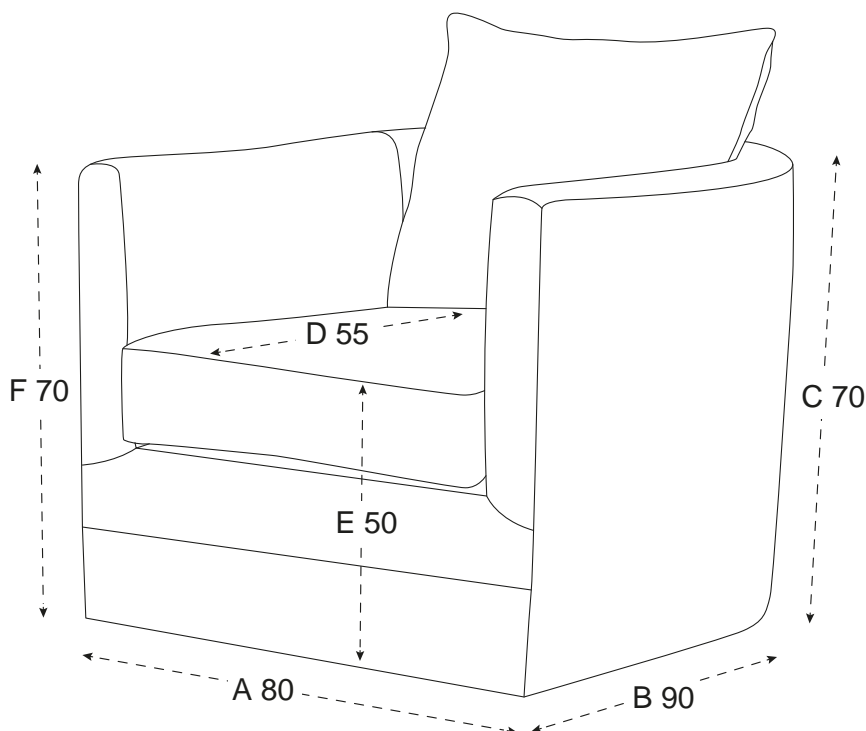

MONROE FÅTÖLJ INDIGO

Den eleganta fåtöljen Monroe har en stilren design och är en nyhet från Newport Premium Furniture. Dess klassiska uttryck och rena linjer gör att den passar in i många miljöer och hem. Fåtöljen har en gedigen stomme av trä och en sittdyna av pocketfjädrar som även används i sängar för hög komfort. Ryggdynan består av silikon och hela fåtöljen är klädd i ett tyg av 100% polyester i en stilig indigo nyans. Detta ger Monroe en bekväm och mjuk känsla där man kan spendera många timmar. Klädseln på sitt- och ryggdyna är avtagbar. Vid tvätt av klädseln rekommenderas kemtvätt.

PRODUKTINFORMATION

Varumärke	Newport
Varianter	Fåtölj
Martindale	50000
Ben	PE-Plast
Fyllning	Pocketfjädrar, Silikon
Klädsel	Polyester
Stomme	Bokträ, Furu, Plywood, MDF
Bredd	80 cm
Djup	90 cm
Höjd	70 cm
Sittdjup	55 cm
Sitt höjd	50 cm
Armstödshöjd	59 cm
SKU	55703