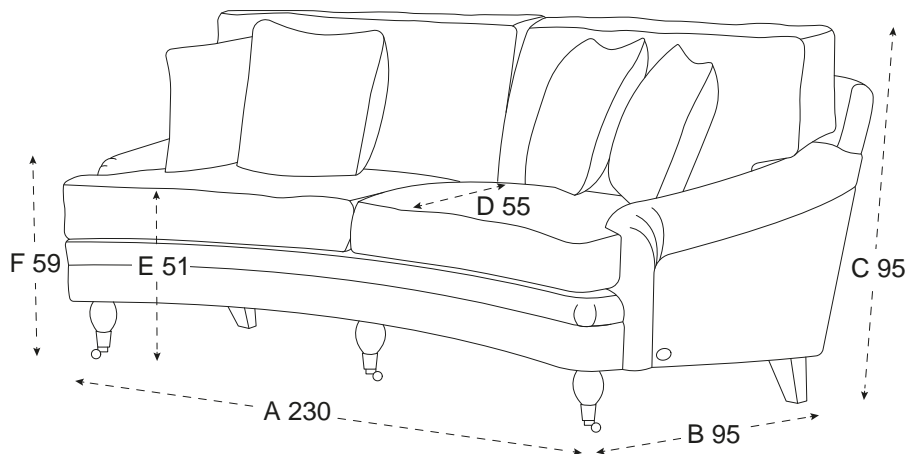

PRODUKTINFORMATION

Varumärke	Newport
Varianter	3-sits
Färg	Off-white
Martindale	50000
Ben	Bok
Fyllning	Kallskum, Fjädrar, Silikon
Klädsel	Polyester
Stomme	Bokträ, Furu, Plywood, MDF
Bredd	230 cm
Djup	95 cm
Höjd	95 cm
Sittdjup	55 cm
Sitthöjd	51 cm
Armstödshöjd	59 cm
SKU	43834

SKÖTSELRÅD

Placera inte din tygmöbel i direkt solljus eller för nära en värmekälla, eftersom det kan orsaka blekning och fläckar. Vi rekommenderar minst 20 cm luft mellan möblerna och värmekällan, längre avstånd om det är en öppen spis eller kamin.

Smuts medför slitage, därför är det viktigt att du vädrar och dammsuger din möbel regelbundet då smuts medför slitage. Använd ett specialmunstycke avsett för soffor.

När du får hem din tygmöbel rekommenderar vi att du impregnerar den med [textilimpregnering](#). Får tyget en fläck bör det tas bort omgående med [textilrengöring](#).

QR-KOD FÖR AR

Skanna QR-koden med din mobilkamera för att visa den här produkten på din enhet och placera ut den i din omgivning.