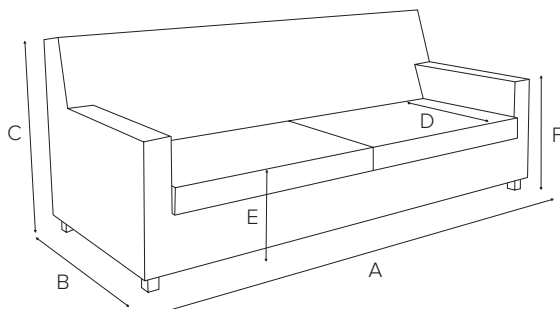

Klassisk soffmodell med hög kvalitet, komfort och design. Avtagbara sittplymåer och ryggdynor.

LOS ANGELES M

Art nr. 6400-22-PO

Mått A: 260, B: 100, C: 78, D: 76, E: 46, F: 65 cm

Material Polyester

Färg Indigo