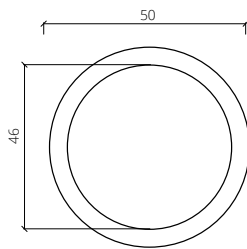

Möbelunderlägg i metall, finns i fem olika färger. Elegant detalj som skyddar golv mot tryckmärken från möbelben och möbelhjul som soffor flyglar och andra tunga möbler.

GOLVSKYDD

Art nr. 6900-02
Mått Ø 50 mm utvändigt Ø 46 mm invändigt H. 12 mm
Material Metall
Färg Polish Brass
Färg alt. Black Brush, Brass Antique,
Cooper Bronze, Silver Nickel