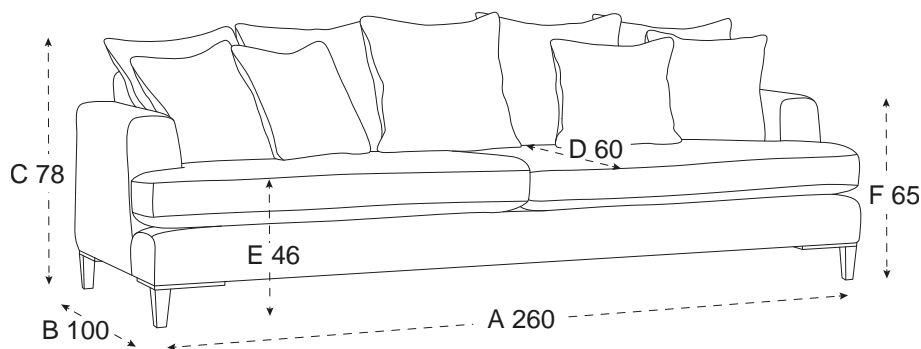

Soffans sittdjup är 76 cm utan kuddarna och cirka 60 cm med kuddar.

#### PRODUKTINFORMATION

Varumärke	Newport
Varianter	4-sits
Färg	Sand
Martindale	50000
Ben	Bok
Fyllning	Pocketfjädrar, Silikon
Klädsel	Polyester
Stomme	Bokträ, Furu, Plywood, MDF
Bredd	260 cm
Djup	100 cm
Höjd	78 cm
Sittdjup	60 cm
Sitthöjd	46 cm
Armstödshöjd	65 cm
SKU	43842