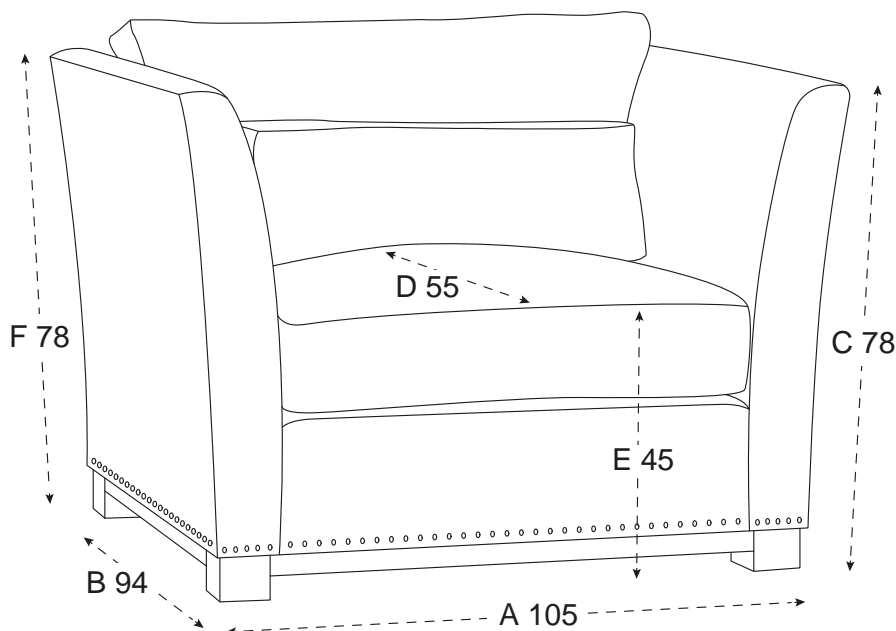

#### PRODUKTINFORMATION

Varumärke	Newport
Varianter	Fåtölj
Martindale	50000
Ben	Bok
Fyllning	Pocketfjädrar, Fjädrar, Silikon
Klädsel	Polyester
Stomme	Bokträ, Furu, Plywood, MDF
Bredd	105 cm
Djup	94 cm
Höjd	78 cm
Sittdjup	55 cm
Sitthöjd	45 cm
Armstödshöjd	65 cm
SKU	46954