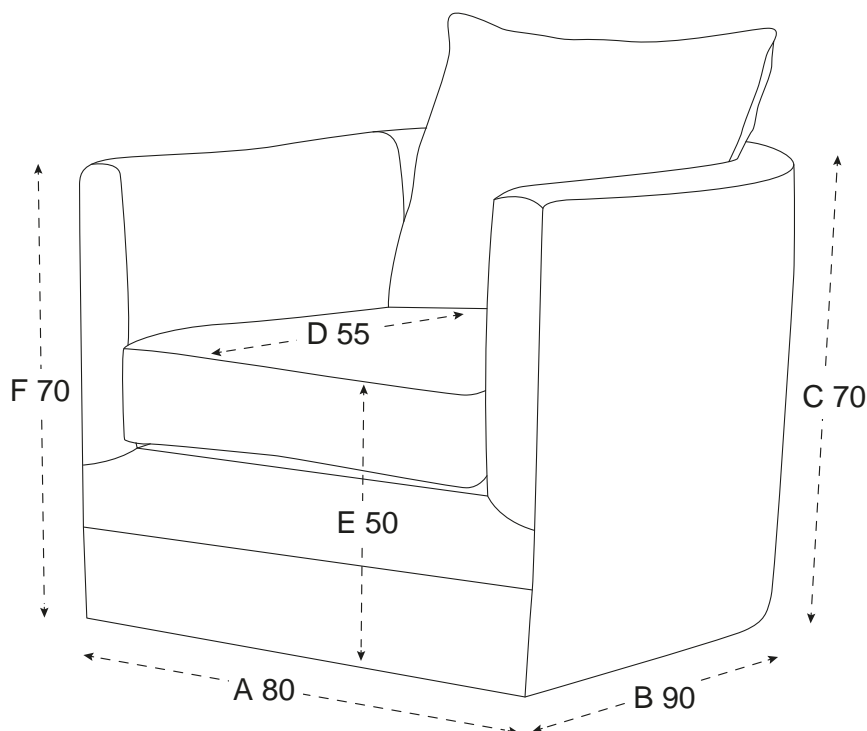

## MONROE FÅTÖLJ SAND

---

Den eleganta fåtöljen Monroe har en stilren design och är en nyhet från Newport Premium Furniture. Dess klassiska uttryck och rena linjer gör att den passar in i många miljöer och hem. Fåtöljen har en gedigen stomme av trä och en sittdyna av pocketfjädrar som även används i sängar för hög komfort. Ryggdynan består av silikon och hela fåtöljen är klädd i ett tyg av 100% polyester i en stilig sandfärgad nyans. Detta ger Monroe en bekväm och mjuk känsla där man kan spendera många timmar. Klädseln på sitt- och ryggdyna är avtagbar. Vid tvätt av klädseln rekommenderas kemtvätt.

#### PRODUKTINFORMATION

Varumärke	Newport
Varianter	Fåtölj
Färg	Sand
Martindale	50000
Ben	PE-Plast
Fyllning	Pocketfjädrar, Silikon
Klädsel	Polyester
Stomme	Bokträ, Furu, Plywood, MDF
Bredd	80 cm
Djup	90 cm
Höjd	70 cm
Sittdjup	55 cm
Sitthöjd	50 cm
Armstödshöjd	70 cm
SKU	55701