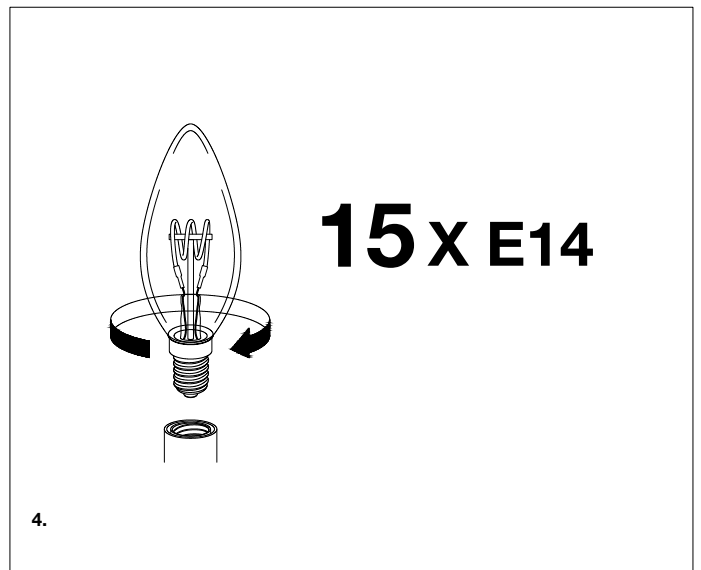

119154 Chandelier Giardino

**15 X E14**