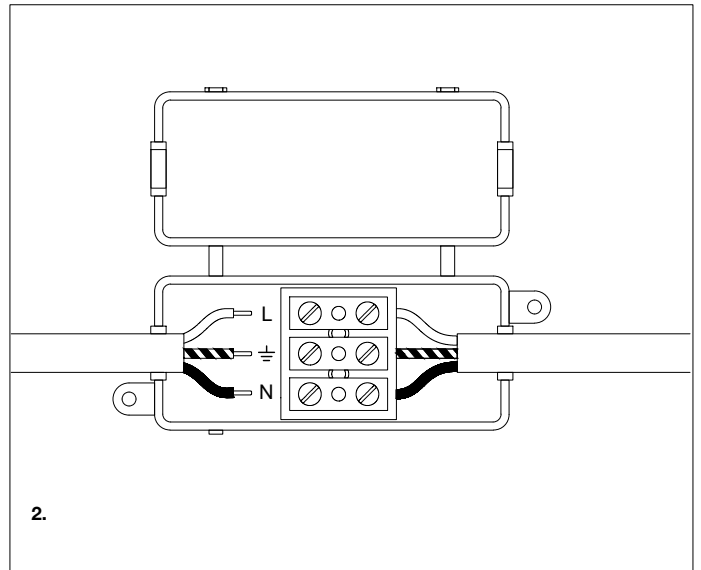

119154 Chandelier Giardino

**15 X E14**