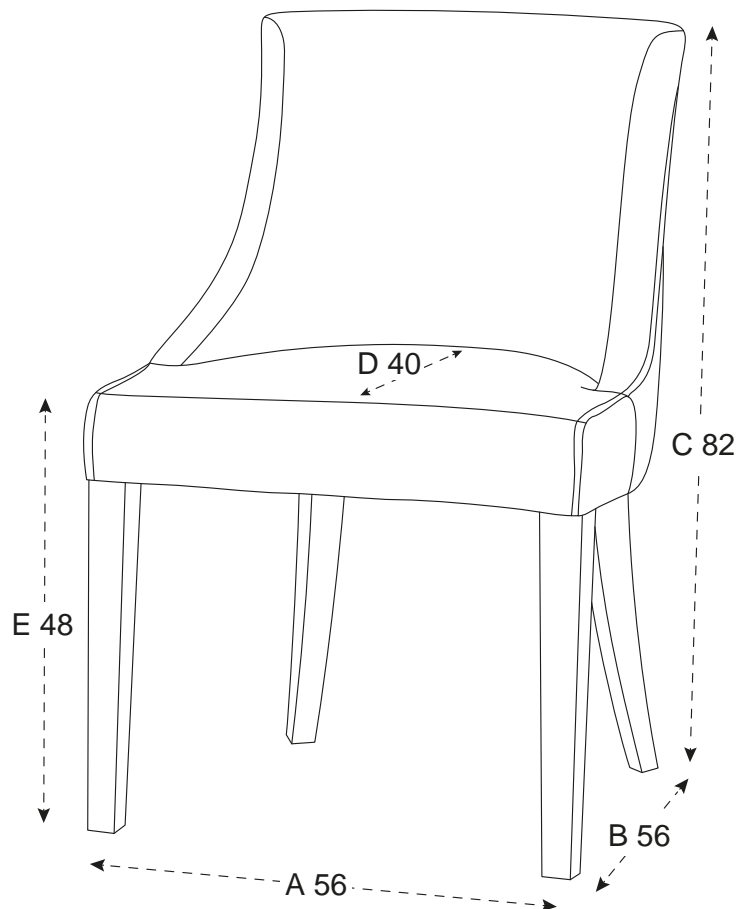

ADDISON MATSTOL SAND

Addison matstol i färgen sand är en tidlös och elegant stol från Newport Premium Furniture. Matstolen är omsorgsfullt tillverkad av utvalda materialval för att skapa rätt balans mellan kvalité och design. Med sitt rundade ryggstöd och mjuka stomme är Addison en mycket bekväm och komfortabel matstol som andas sofistikerad lyx. Stolen är klädd i slitstarkt tyg av polyester i färgen sand. Stolsbenen består av kvalitativ ek. Men sin klassiska form och färg passar Addison matstol till många matbord. Addison matstol finns även i färgerna off-white och indigo.

PRODUKTINFORMATION

Varumärke	Newport
Färg	Sand
Martindale	50000
Ben	Björk
Klädsel	Polyester
Fyllning	Skum
Bredd	56 cm
Djup	56 cm
Höjd	82 cm
Sittdjup	40 cm
Sitthöjd	48 cm
SKU	50411

SKÖTSELRÅD

Placera inte din tygmöbel i direkt solljus eller för nära en värmekälla, eftersom det kan orsaka blekning och fläckar. Vi rekommenderar minst 20 cm luft mellan möblerna och värmekällan, längre avstånd om det är en öppen spis eller kamin.