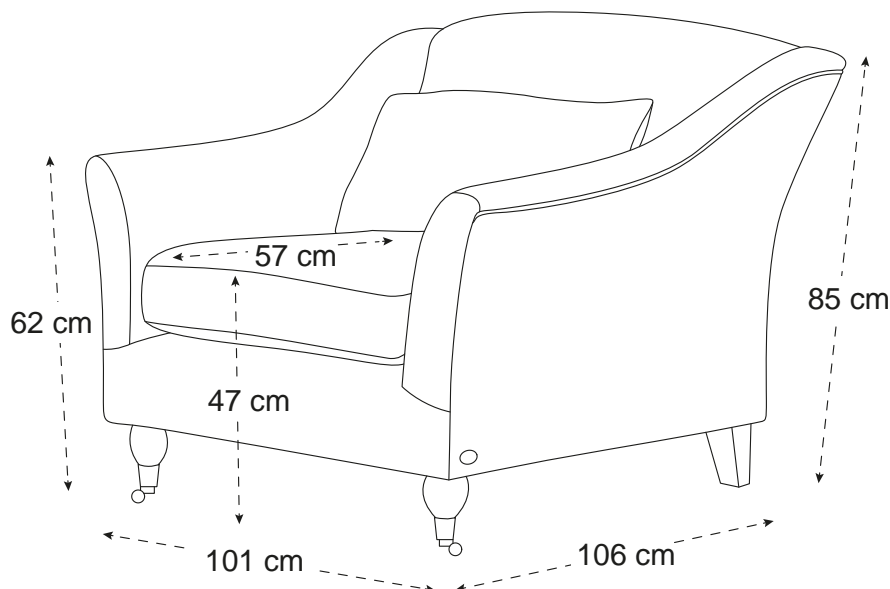

DORCHESTER FÅTÖLJ OFF- WHITE

Dorchester är en elegant fåtöljnyhet från Newport Premium Furniture. En modern variant av den klassiska howardfåtöljen. Dess svagt utsvänga sido- och ryggstycke och de vackra hjulförsedda träbenen fram till ger en klassisk och stilfull framtoning. Dorchester, som påminner om en howard, har en gedigen stomme av trä och en sittdyna av pocketfjädrar som även används i sängar för hög komfort. Ryggdynan består av silikon och hela soffan är klädd i ett tyg av 100% polyester i en stilig off-white nyans. Dorchester kännetecknas av en bekväm och mjuk komfort som gör att du vill spendera många timmar i fåtöljen. Klädseln på kuddar, sitt- och ryggdyna är avtagbar. Vid tvätt av klädseln rekommenderas kemtvätt.

PRODUKTINFORMATION

Varumärke	Newport
Varianter	Fåtölj
Längd	10.1 cm
Bredd	101 cm
Höjd	85 cm
Martindale	40000
Ben	Bok
Fyllning	Pocketfjädrar, Skum
Klädsel	Polyester
Stomme	Bokträ, Furu, Plywood, MDF
Djup	106 cm
Sittdjup	57 cm
Sitthöjd	47 cm
Armstödshöjd	62 cm
SKU	58852