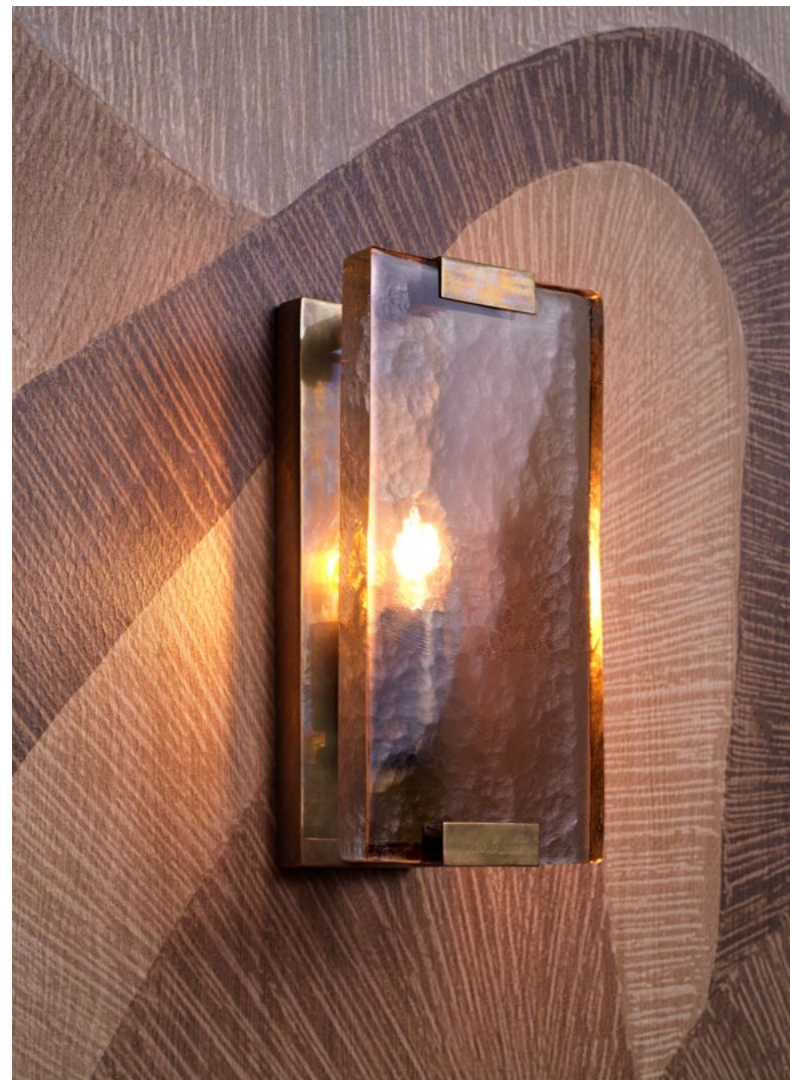

Wall Lamp James 119005