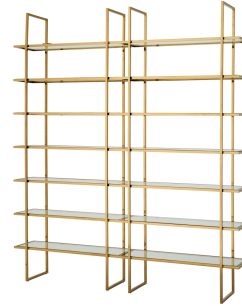

## SPECIFICATION SHEET

<b>Item no.</b>	111651
<b>Item description</b>	Cabinet Chambray Double gold finish
<b>Category</b>	Cabinets
<b>Type</b>	Shelves
<b>Country of origin</b>	

### ITEM MEASUREMENTS (CM / KG)

<b>Dimensions</b>	220 x 40 x H. 253 cm
-------------------	----------------------