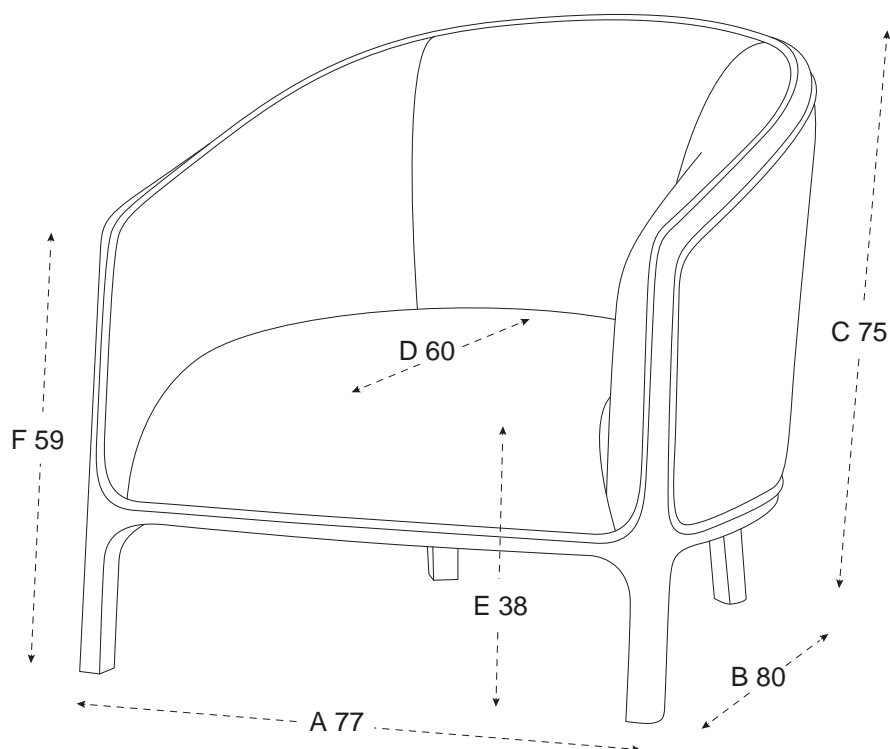

RYDER FÅTÖLJ INDIGO

Fåtöljen Ryder i färgen indigo är en av våra nyheter från Newport Premium Furniture. Fåtöljen är klädd i slitstarkt tyg av polyester i färgen indigo med stolsben av kvalitativ ek. Fåtöljen Ryders rundade ryggstöd tillsammans med kombinationen av trä och tyg skapar ett mjukt och välkomnande intryck. Med sin klassiska form och färg passar Ryder fåtölj till de flesta interiörerna.

PRODUKTINFORMATION

Varumärke	Newport
Martindale	50000
Ben	Ek
Klädsel	Polyester
Bredd	77 cm
Djup	80 cm
Höjd	75 cm
Sittdjup	60 cm
Sitthöjd	38 cm
Armstödshöjd	70 cm
SKU	51257

SKÖTSELRÅD

Placera inte din tygmöbel i direkt solljus eller för nära en värmekälla, eftersom det kan orsaka blekning och fläckar. Vi rekommenderar minst 20 cm luft mellan möblerna och värmekällan, längre avstånd om det är en öppen spis eller kamin.