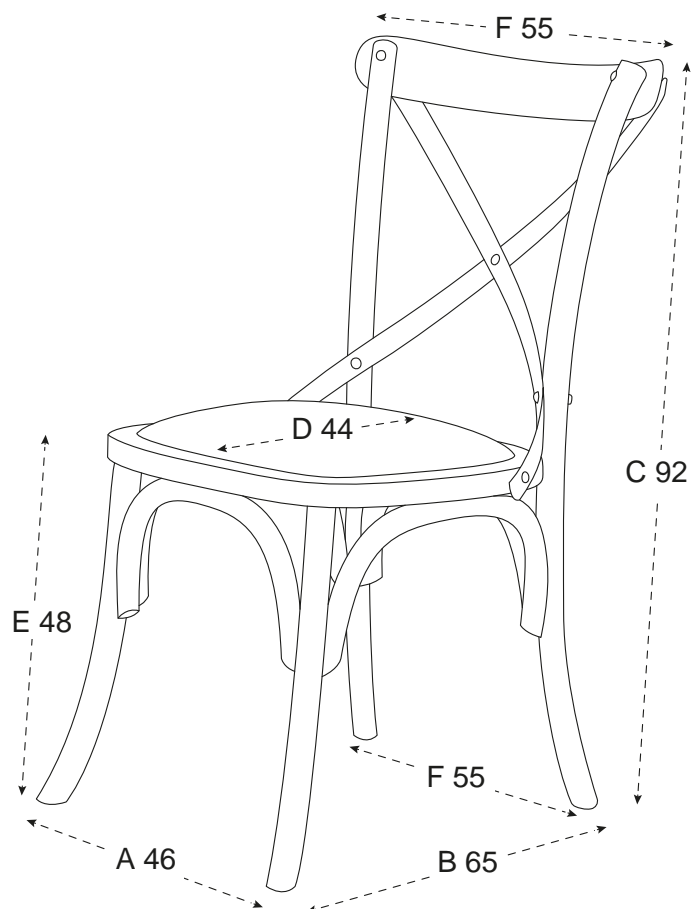

NEWPORT CROSS MATSTOL SVART

Stol av exklusiv solid amerikansk ek i färgen Black Drifted Oak med sits av traditionell rotting i natur. Inspirerad från den otroligt populära caféstolen som syns runt om i Europas vackraste städer, en mycket användbar matstol med korsad rygg tillverkad av exklusiv gedigen ek. Går även få i Burned Oak, Brown Drifted Oak, White Drifted Oak och Rich Brown Drifted Oak.

Notera att våra möbler är handgjorda och därmed kan variera något i storlek.

PRODUKTINFORMATION

Varumärke	Newport
Färg	Svart
Färg	Svart
Ben	Ek
Bredd	46 cm
Maxbredd	55 cm
Höjd	92 cm
Sittdjup	44 cm
Sitthöjd	48 cm
Djup	65 cm
SKU	35121