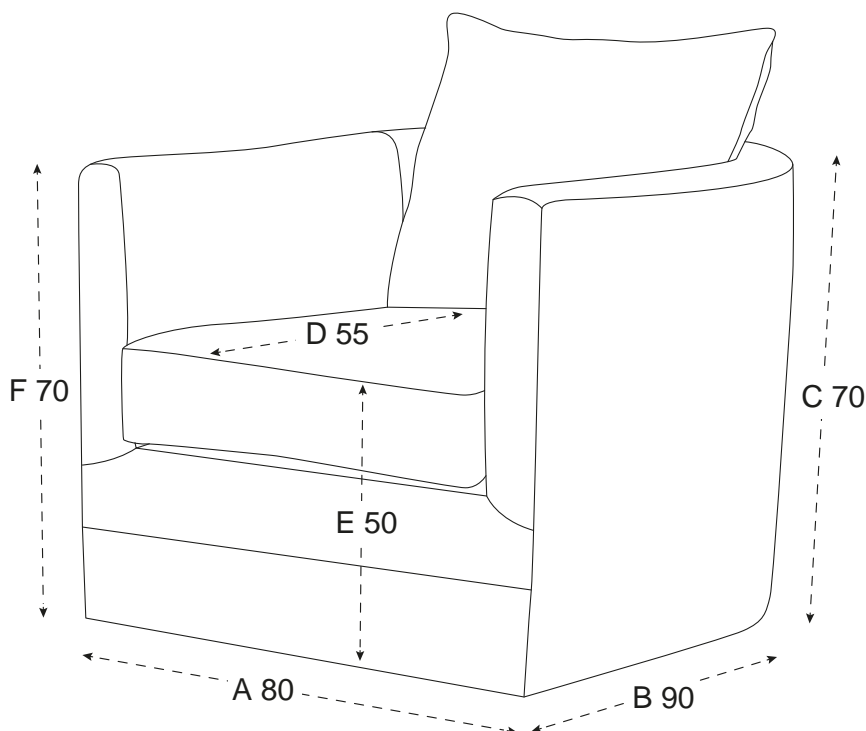

MONROE FÅTÖLJ OFF-WHITE

Den eleganta fåtöljen Monroe har en stilren design och är en nyhet från Newport Premium Furniture. Dess klassiska uttryck och rena linjer gör att den passar in i många miljöer och hem. Fåtöljen har en gedigen stomme av trä och en sittdyna av pocketfjädrar som även används i sängar för hög komfort. Ryggdynan består av silikon och hela fåtöljen är klädd i ett tyg av 100% polyester i en stilig off-white nyans. Detta ger Monroe en bekväm och mjuk känsla där man kan spendera många timmar. Klädseln på sitt- och ryggdyna är avtagbar. Vid tvätt av klädseln rekommenderas kemtvätt.

PRODUKTINFORMATION

Varumärke	Newport
Varianter	Fåtölj
Martindale	50000
Ben	PE-Plast
Fyllning	Pocketfjädrar, Silikon
Klädsel	Polyester
Stomme	Bokträ, Furu, Plywood, MDF
Bredd	80 cm
Djup	90 cm
Höjd	70 cm
Sittdjup	55 cm
Sitt höjd	50 cm
Armstödshöjd	70 cm
SKU	55702