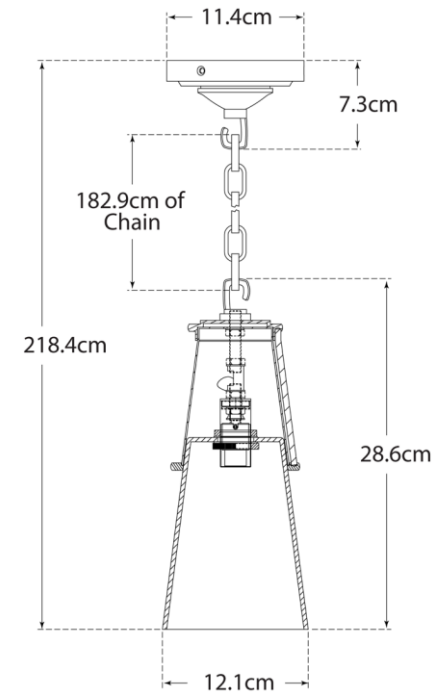

TEAR SHEET

Robinson Small Pendant

Item # TOB 5751HAB-WG-EU

Designer: Thomas O'Brien

Height: 28.6cm

Width: 12.1cm

Canopy: 11.5cm Round

Finishes: BZ, HAB, PN

Glass Options: CG, SG, WG

Socket: E14 Candelabra

Wattage: 60 B11

IP Rating: IP20 Class I

TOB5751