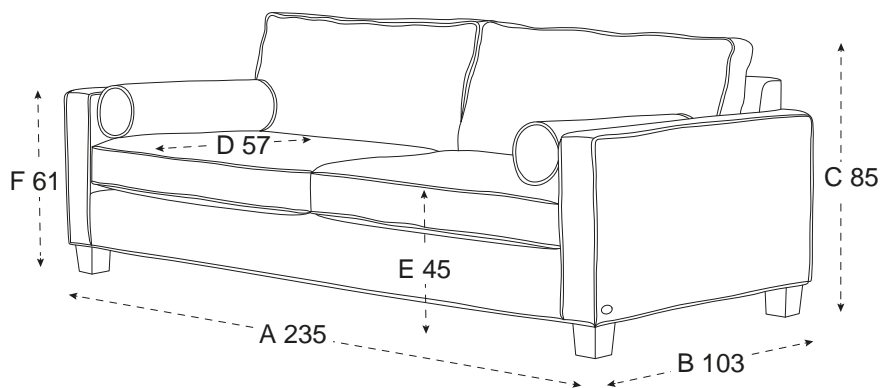

PLAZA SOFFA OFF-WHITE

Plaza soffan är en elegant nyhet från Newport Premium Furniture. Dess klassiska uttryck och rena linjer gör att den passar in i många miljöer och hem. Soffan har en gedigen stomme av trä och en sittdyna av pockeffjädrar, som vanligtvis även används i sängar för hög komfort. Ryggdynan består av silikon och hela soffan är klädd i ett tyg av 100% polyester i en härlig nyans av off-white. Detta ger Plaza en bekväm och mjuk känsla där du vill spendera många timmar. Klädseln på kuddar, sitt- och ryggdyna är avtagbar. Vid tvätt av klädseln rekommenderas kemtvätt.

PRODUKTINFORMATION

Varumärke	Newport
Varianter	4-sits
Höjd	85 cm
Martindale	50000
Ben	Bok
Fyllning	Pocketfjädrar, Silikon
Klädsel	Polyester
Stomme	Bokträ, Furu, Plywood, MDF
Djup	103 cm
Sittdjup	57 cm
Sitthöjd	45 cm
Armstödshöjd	61 cm
Bredd	235 cm
SKU	58849