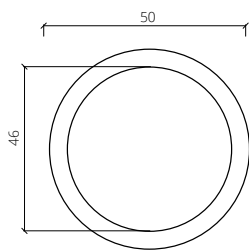

## GOLVSKYDD

**Art nr.** 6900-04  
**Mått** Ø 50 mm utvändigt Ø 46 mm invändigt H. 12 mm  
**Material** Metall  
**Färg** Black Brush  
**Färg alt.** Brass Antique, Cooper Bronze,  
Polish Brass, Silver Nickel