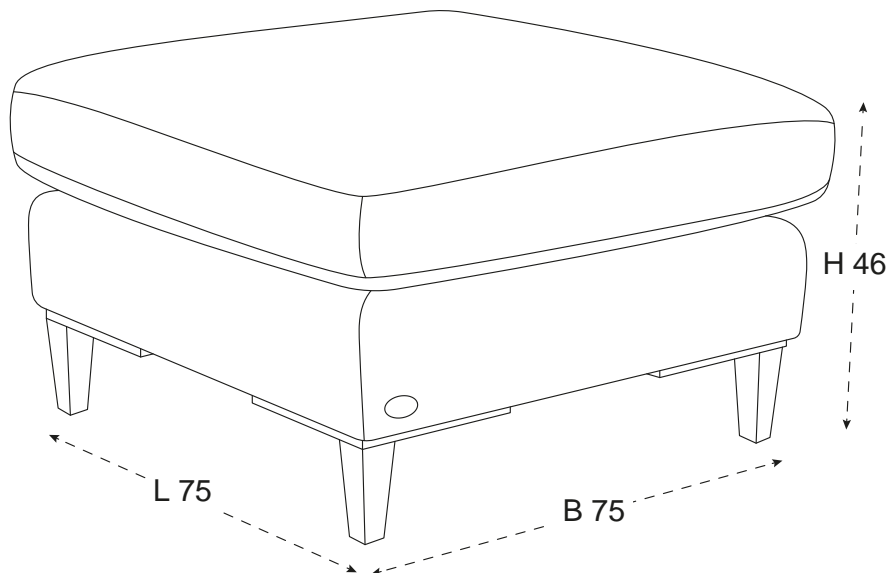

LOS ANGELES FOTPALL SAND

Fotpall i färgen sand från Newport Premium Furniture. Klassisk modell i tidlös design som tagits fram med fokus på kvalitet, komfort och design. Fotpallen har ben av brunbetsad mahogny. Sittplymån består av skum i en sandwichkonstruktion. Det innebär att skummet ligger omlott i flera lager för att hålla sin form och kunna ge ett jämnt och behagligt stöd. Sittdyna av pockeffjädrar som även används i sängar för hög komfort. Kombinera gärna Los Angeles fotpall med fåtölj eller soffa i samma serie. Vid tvätt av klädseln rekommenderas kemtvätt.

PRODUKTINFORMATION

Varumärke	Newport
Varianter	Fotpall
Martindale	50000
Material	Polyester
Ben	Bok
Fyllning	Pocketfjädrar, Silikon
Klädsel	Polyester
Stomme	Bokträ, Furu, Plywood, MDF
Bredd	75 cm
Höjd	46 cm
SKU	46997